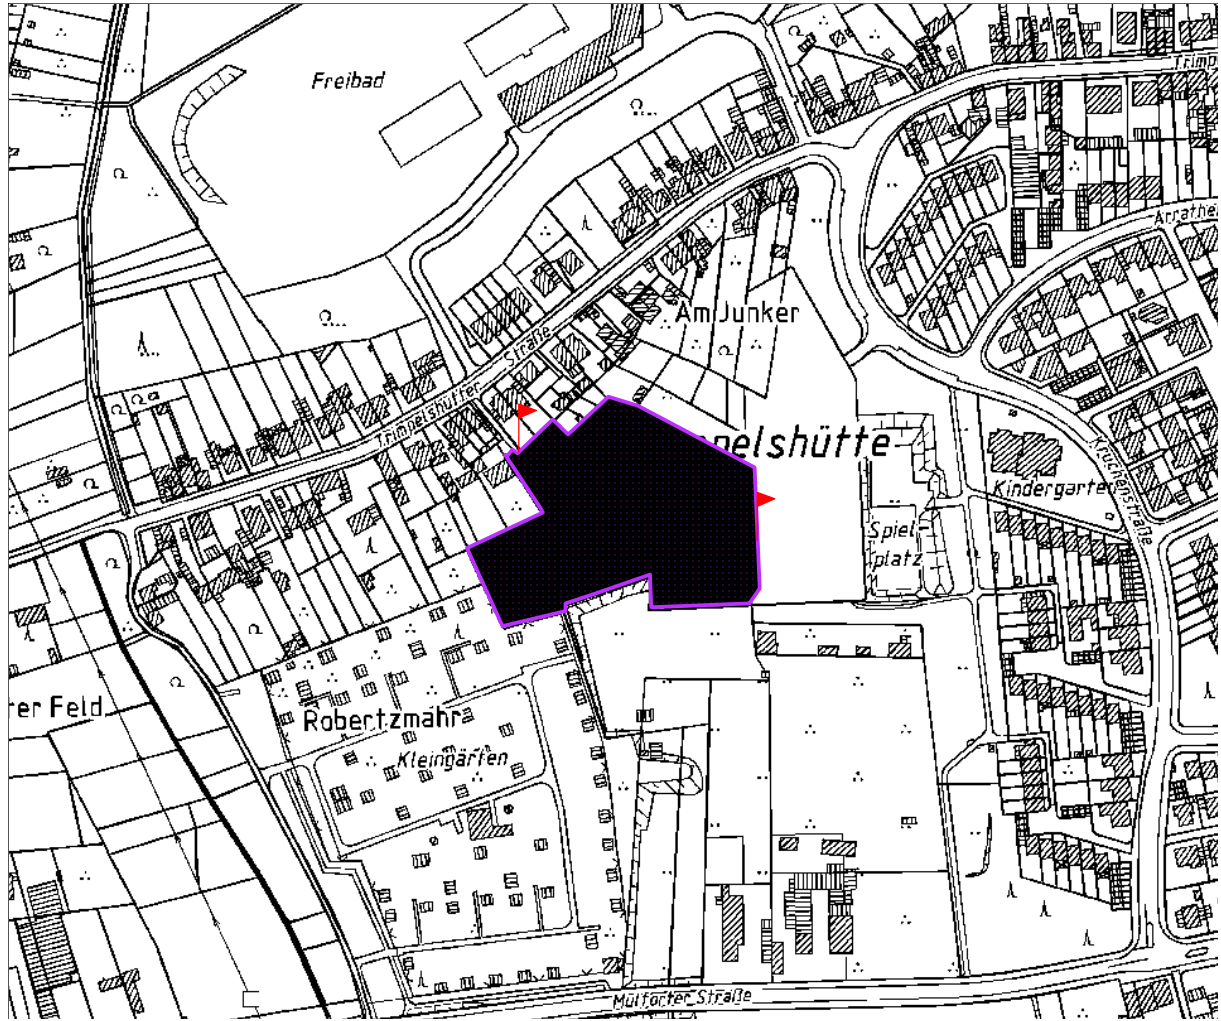

Standort Vogstgarten

Zusammenstellung der vorgesehenen Hundeauslaufflächen

Standort Neukircher Weg

Zusammenstellung der vorgesehenen Hundeauslaufflächen

Standort Rostocker Str.

Zusammenstellung der vorgesehenen Hundeauslaufflächen

Standort Hubertusstr. (Wallsendpromenade)

Zusammenstellung der vorgesehenen Hundeauslaufflächen

Standort Stockholtweg

Zusammenstellung der vorgesehenen Hundeauslaufflächen

Standort Bruchstr.

Zusammenstellung der vorgesehenen Hundeausläufflächen

Standort Ritterstr. / Schloss Rheydt

Zusammenstellung der vorgesehenen Hundeauslaufflächen

Standort Ahrener Feld

Zusammenstellung der vorgesehenen Hundeauslaufflächen

Standort Kruchenstr. / Trimpelshütte

Zusammenstellung der vorgesehenen Hundeauslaufflächen

Standort Am Hockstein

Zusammenstellung der vorgesehenen Hundeauslaufflächen

Standort Karl-Fegers-Str.

Zusammenstellung der vorgesehenen Hundeauslaufflächen

Standort Hettweg

Zusammenstellung der vorgesehenen Hundeauslaufflächen