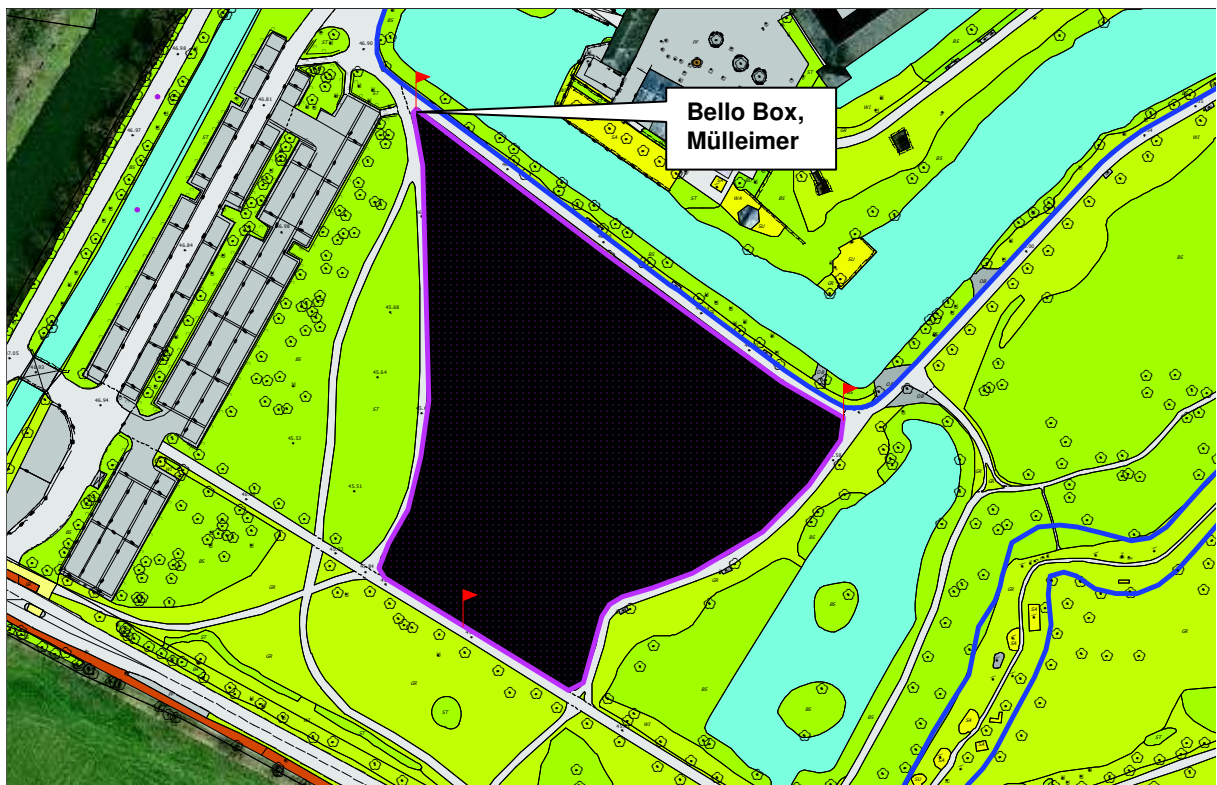

Standort Vogstgarten

Zusammenstellung der vorgesehenen Hundeauslaufflächen

Standort Neukircher Weg

Zusammenstellung der vorgesehenen Hundeauslaufflächen

Standort Rostocker Str.

Zusammenstellung der vorgesehenen Hundeauslaufflächen

Standort Dahlemer Str. / Sperberstr.

Zusammenstellung der vorgesehenen Hundeauslaufflächen

Standort Buchenhain / Pongser Str.

Zusammenstellung der vorgesehenen Hundeauslaufflächen

Standort Schützenstr.

Zusammenstellung der vorgesehenen Hundeauslaufflächen

Standort Hubertusstr. (Wallsendpromenade)

Zusammenstellung der vorgesehenen Hundeauslaufflächen

Standort Stockholtweg

Zusammenstellung der vorgesehenen Hundeauslaufflächen

Standort Bruchstr.

Zusammenstellung der vorgesehenen Hundeausläufflächen

Standort Ritterstr. / Schloss Rheydt

Zusammenstellung der vorgesehenen Hundeauslaufflächen

Standort Ahrener Feld

Zusammenstellung der vorgesehenen Hundeauslaufflächen

Standort Kruchenstr. / Trimpelshütte

Zusammenstellung der vorgesehenen Hundeauslaufflächen