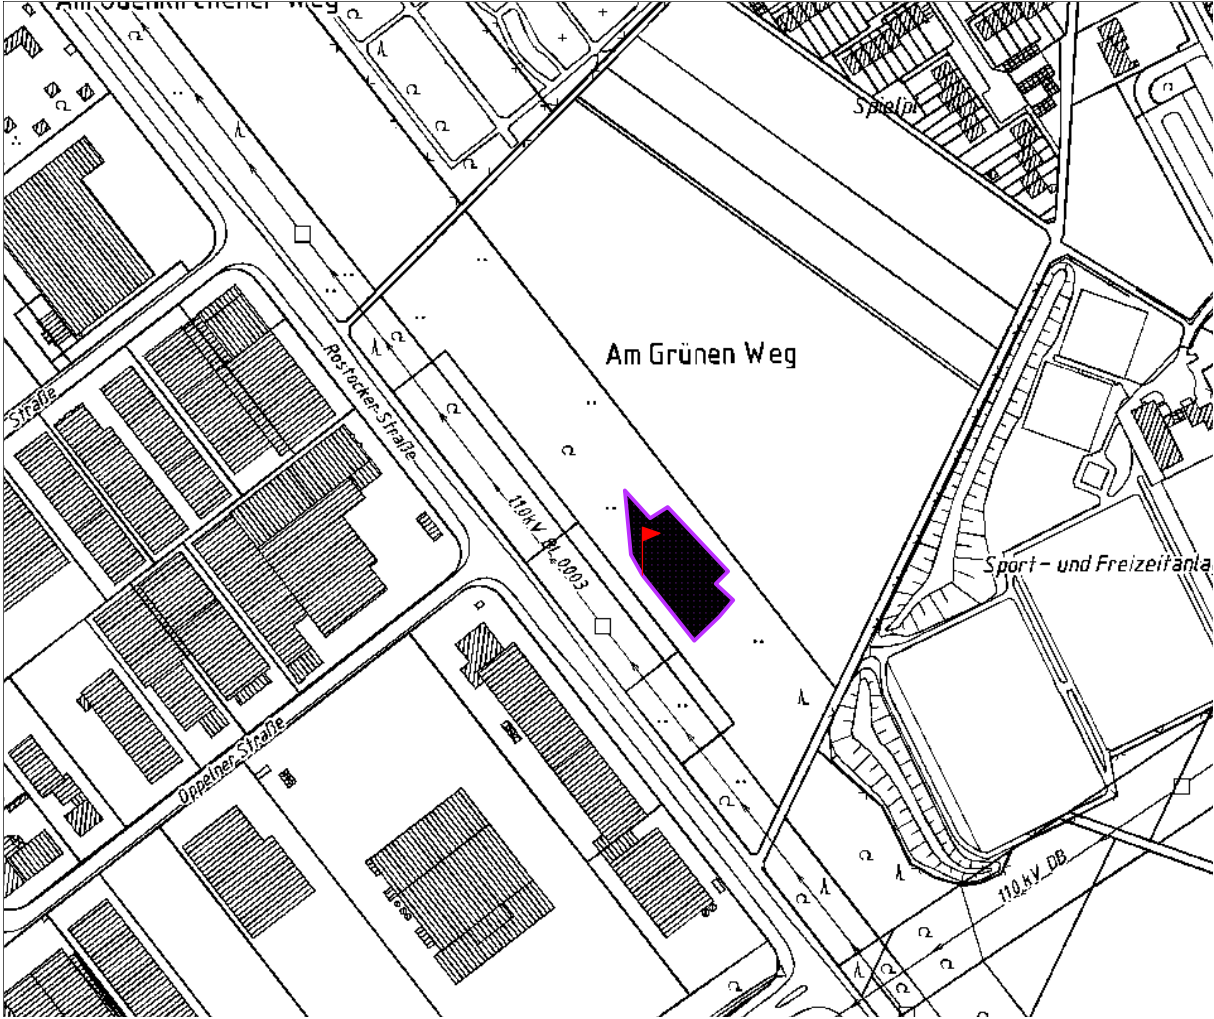

Zusammenstellung der vorgesehenen Hundeauslaufflächen

Standort Gladbacher Str., hinter Fanhaus Borussia

Zusammenstellung der vorgesehenen Hundeauslaufflächen

Standort Südwall / L 370

Zusammenstellung der vorgesehenen Hundeauslaufflächen

Standort Vogstgarten

Zusammenstellung der vorgesehenen Hundeauslaufflächen

Standort Neukircher Weg

Zusammenstellung der vorgesehenen Hundeauslaufflächen

Standort Rostocker Str.

Zusammenstellung der vorgesehenen Hundeauslaufflächen

Standort Beller Mühle Park (1)

Zusammenstellung der vorgesehenen Hundeauslaufflächen

Standort Beller Mühle Park (2)

Zusammenstellung der vorgesehenen Hundeauslaufflächen

Standort Gotzweg

Zusammenstellung der vorgesehenen Hundeauslaufflächen

Standort Dahlemer Str. / Sperberstr.

Zusammenstellung der vorgesehenen Hundeauslaufflächen

Standort Buchenhain / Pongser Str.

Zusammenstellung der vorgesehenen Hundeauslaufflächen

Standort Schützenstr.

Zusammenstellung der vorgesehenen Hundeauslaufflächen