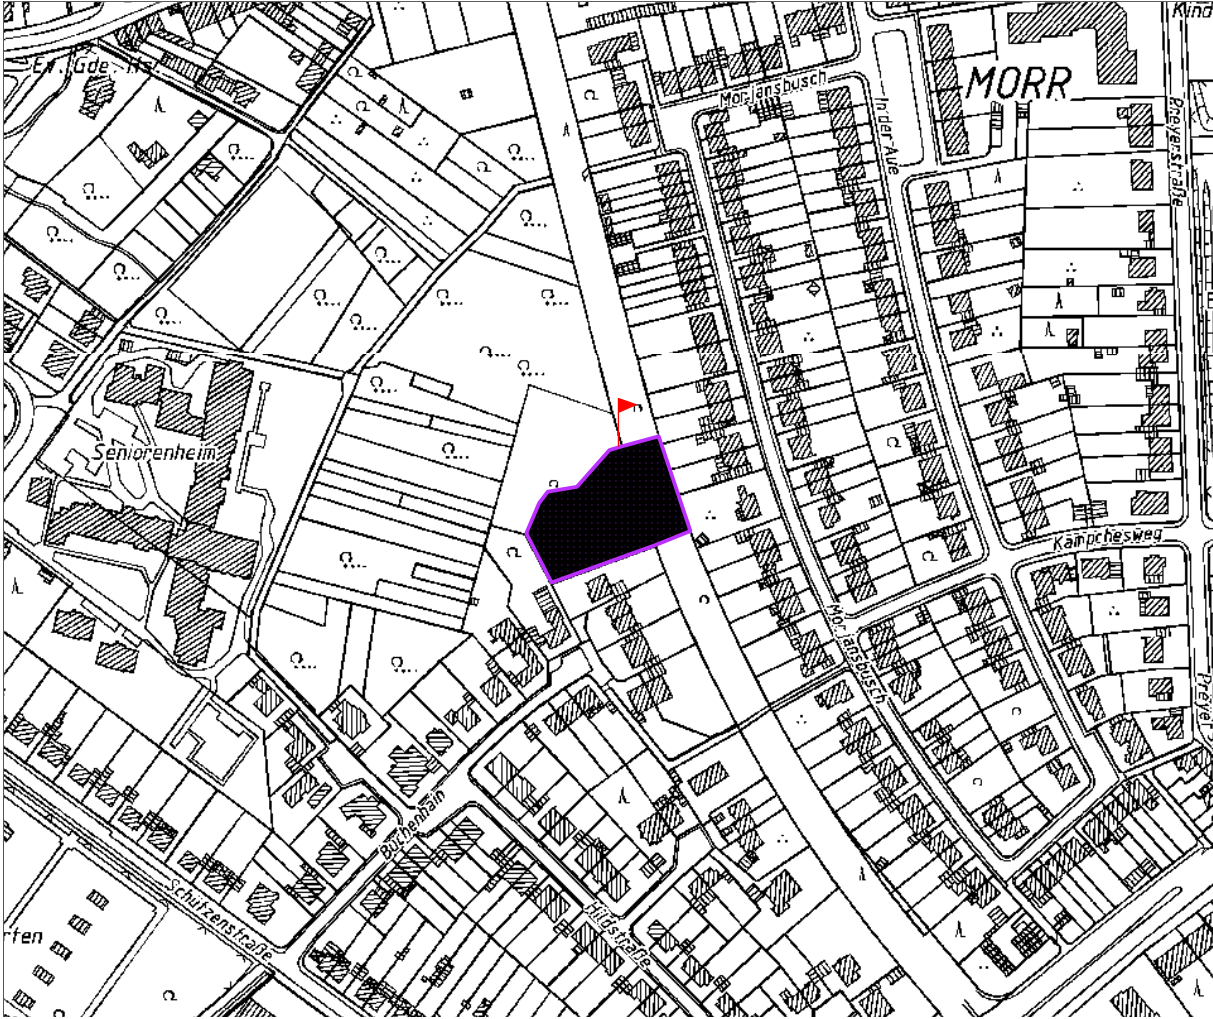

Zusammenstellung der vorgesehenen Hundeauslaufflächen

Standort Buchenhain / Pongser Str.