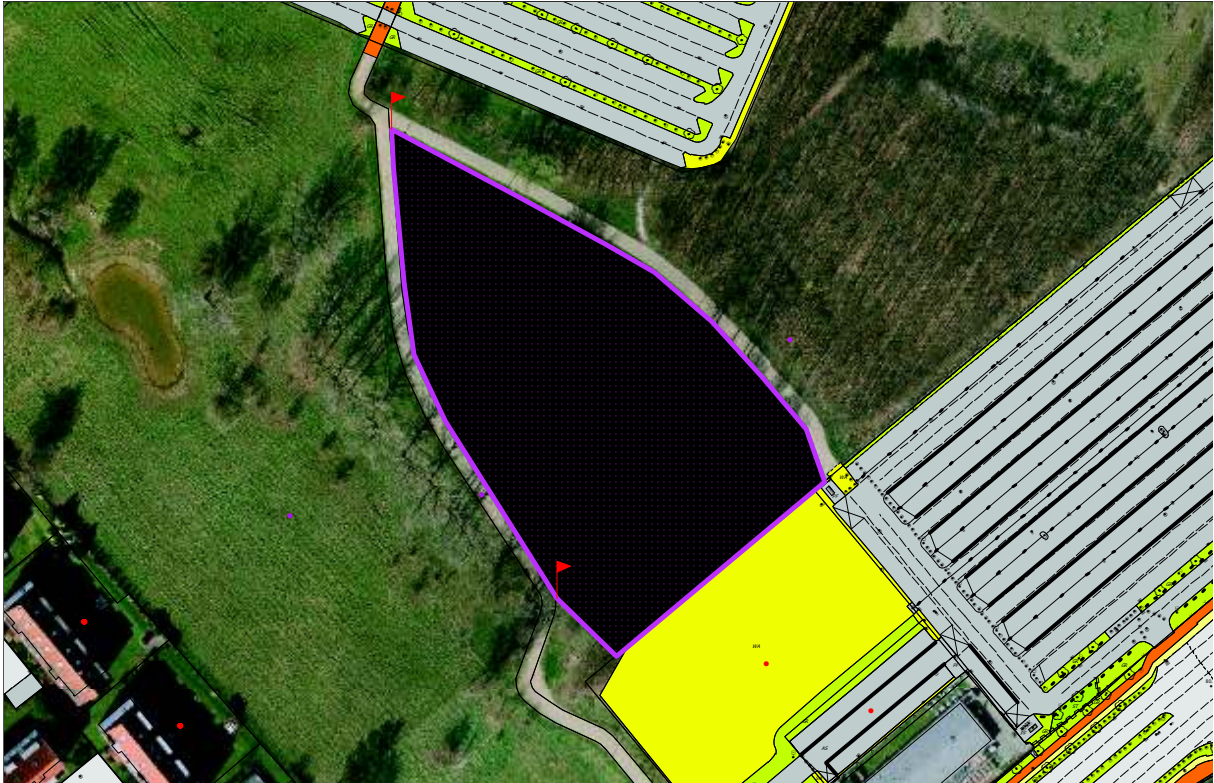

Zusammenstellung der vorgesehenen Hundeauslaufflächen

Standort Gladbacher Str., hinter Fanhaus Borussia

Zusammenstellung der vorgesehenen Hundeauslaufflächen

Standort Südwall / L 370

Zusammenstellung der vorgesehenen Hundeauslaufflächen

Standort Vogstgarten

Zusammenstellung der vorgesehenen Hundeauslaufflächen

Standort Neukircher Weg

Zusammenstellung der vorgesehenen Hundeauslaufflächen

Standort Rostocker Str.

Zusammenstellung der vorgesehenen Hundeauslaufflächen

Standort Beller Mühle Park (1)

Zusammenstellung der vorgesehenen Hundeauslaufflächen

Standort Beller Mühle Park (2)

Zusammenstellung der vorgesehenen Hundeauslaufflächen

Standort Gotzweg

Zusammenstellung der vorgesehenen Hundeauslaufflächen

Standort Dahlemer Str. / Sperberstr.

Zusammenstellung der vorgesehenen Hundeauslaufflächen

Standort Buchenhain / Pongser Str.

Zusammenstellung der vorgesehenen Hundeauslaufflächen

Standort Schützenstr.

Zusammenstellung der vorgesehenen Hundeauslaufflächen