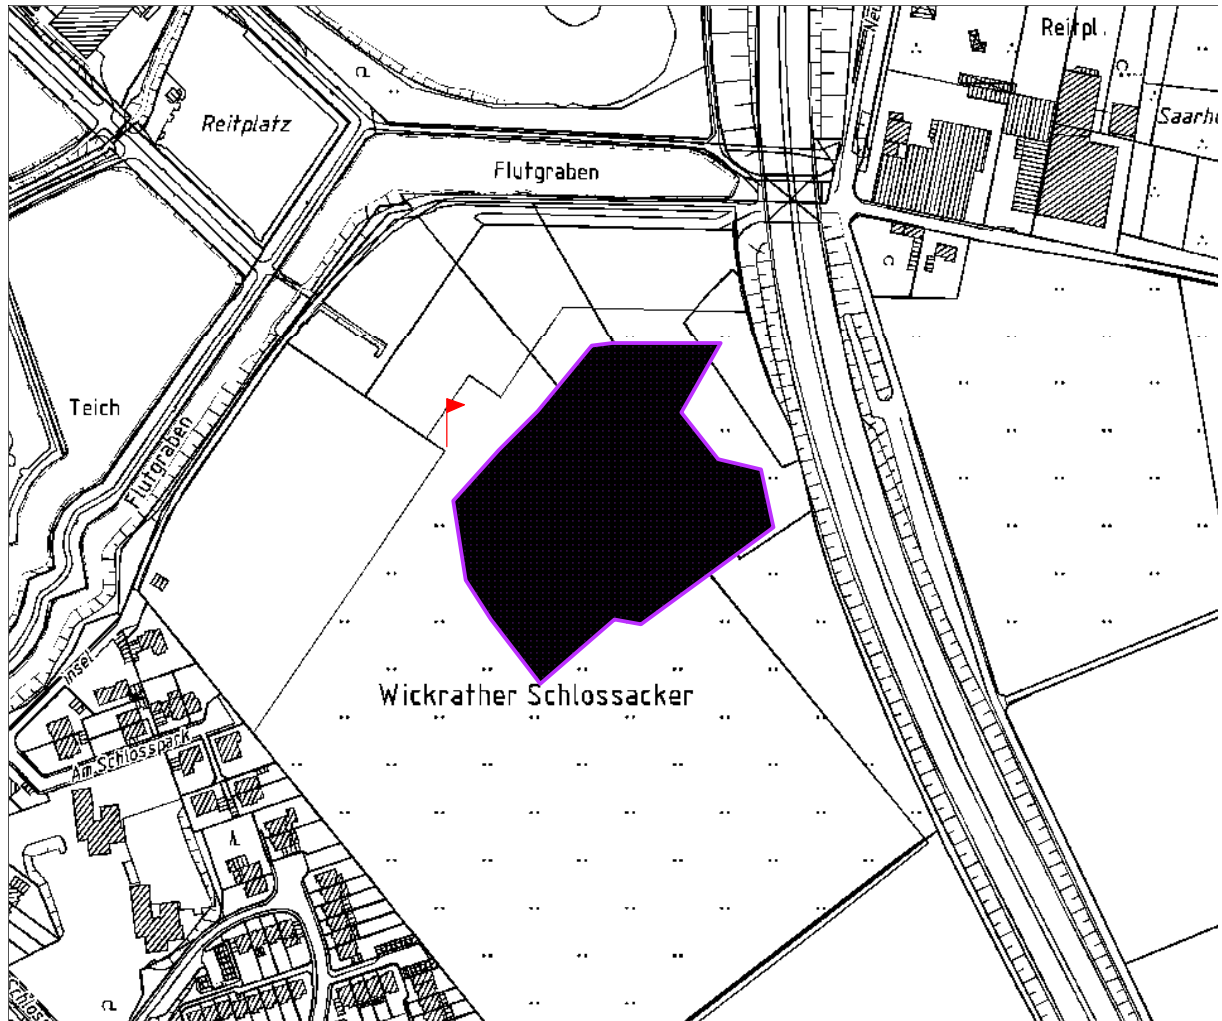

Zusammenstellung der vorgesehenen Hundeauslaufflächen

Standort Gladbacher Str., hinter Fanhaus Borussia

Zusammenstellung der vorgesehenen Hundeauslaufflächen

Standort Südwall / L 370

Zusammenstellung der vorgesehenen Hundeauslaufflächen

Standort Vogstgarten

Zusammenstellung der vorgesehenen Hundeauslaufflächen

Standort Neukircher Weg

Zusammenstellung der vorgesehenen Hundeauslaufflächen

Standort Rostocker Str.

Zusammenstellung der vorgesehenen Hundeauslaufflächen

Standort Beller Mühle Park (1)

Zusammenstellung der vorgesehenen Hundeauslaufflächen

Standort Beller Mühle Park (2)

Zusammenstellung der vorgesehenen Hundeauslaufflächen

Standort Gotzweg

Zusammenstellung der vorgesehenen Hundeauslaufflächen

Standort Hubertusstr. (Wallsendpromenade)

Zusammenstellung der vorgesehenen Hundeauslaufflächen

Standort Stockholtweg

Zusammenstellung der vorgesehenen Hundeauslaufflächen

Standort Bruchstr.

Zusammenstellung der vorgesehenen Hundeausläufflächen