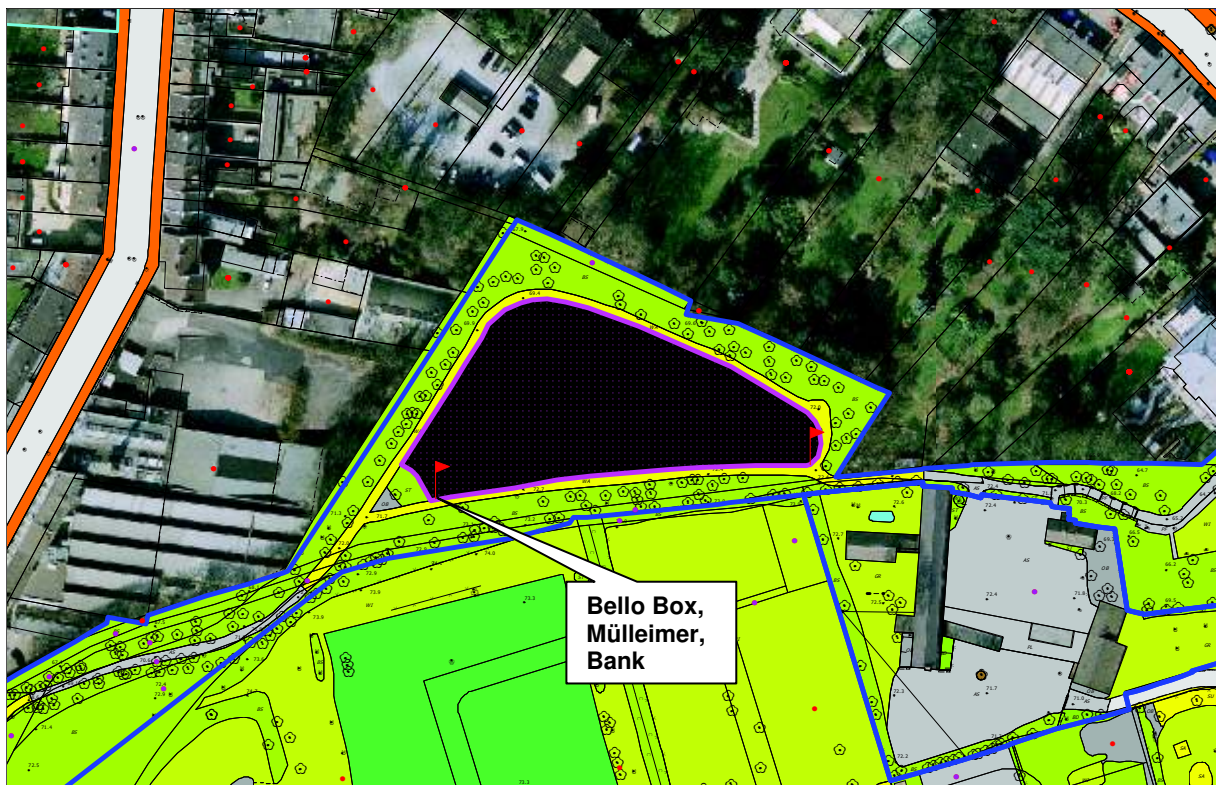

Standort Hubertusstr. (Wallsendpromenade)

Zusammenstellung der vorgesehenen Hundeauslaufflächen

Standort Stockholtweg

Zusammenstellung der vorgesehenen Hundeauslaufflächen

Standort Bruchstr.

Zusammenstellung der vorgesehenen Hundeausläufflächen

Standort Ritterstr. / Schloss Rheydt

Zusammenstellung der vorgesehenen Hundeauslaufflächen

Standort Ahrener Feld

Zusammenstellung der vorgesehenen Hundeauslaufflächen

Standort Kruchenstr. / Trimpelshütte

Zusammenstellung der vorgesehenen Hundeauslaufflächen

Standort Am Hockstein

Zusammenstellung der vorgesehenen Hundeauslaufflächen

Standort Karl-Fegers-Str.

Zusammenstellung der vorgesehenen Hundeauslaufflächen

Standort Hettweg

Zusammenstellung der vorgesehenen Hundeauslaufflächen

Standort Hansastr.

Zusammenstellung der vorgesehenen Hundeauslaufflächen

Standort Gothaer Str.

Zusammenstellung der vorgesehenen Hundeauslaufflächen

Standort Vituspark

Zusammenstellung der vorgesehenen Hundeauslaufflächen