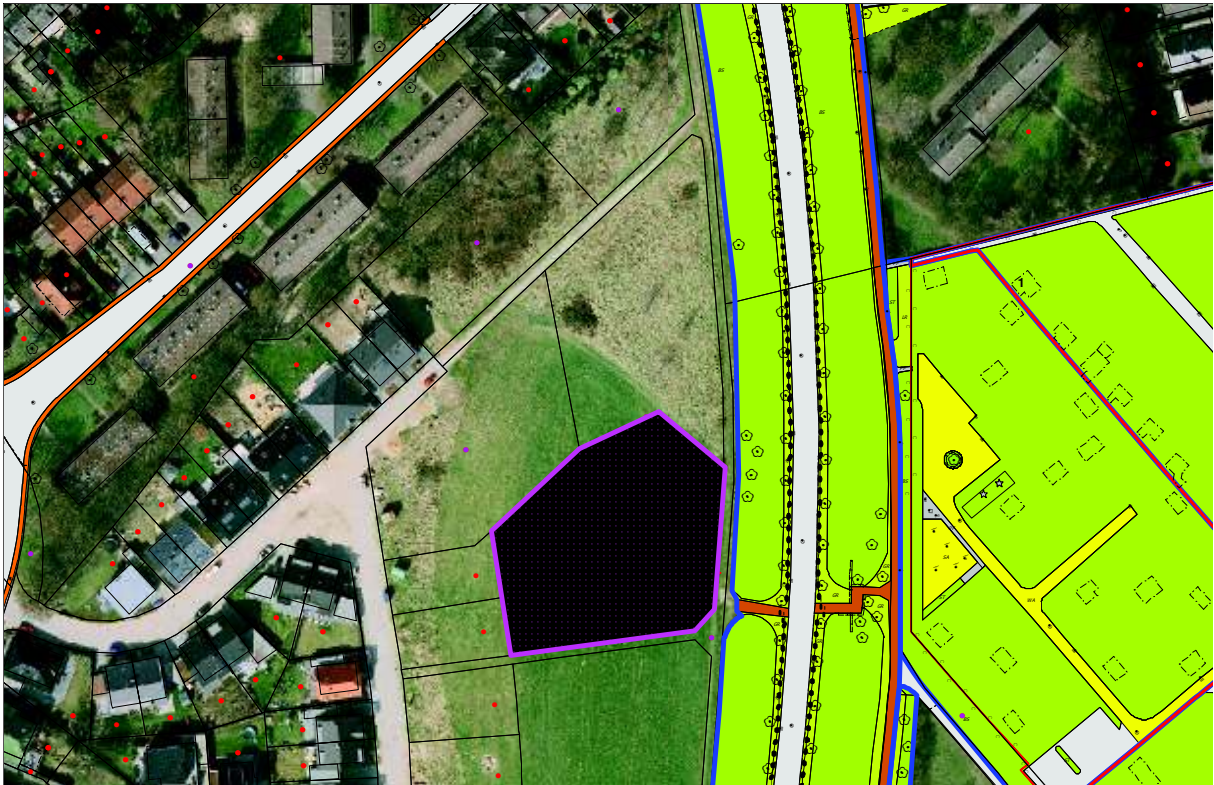

Standort Vogstgarten

Zusammenstellung der vorgesehenen Hundeauslaufflächen

Standort Neukircher Weg

Zusammenstellung der vorgesehenen Hundeauslaufflächen

Standort Rostocker Str.

Zusammenstellung der vorgesehenen Hundeauslaufflächen

Standort Am Hockstein

Zusammenstellung der vorgesehenen Hundeauslaufflächen

Standort Karl-Fegers-Str.

Zusammenstellung der vorgesehenen Hundeauslaufflächen

Standort Hettweg

Zusammenstellung der vorgesehenen Hundeauslaufflächen

Standort Spielkaulenweg

Zusammenstellung der vorgesehenen Hundeauslaufflächen

Standort Gero-Park

Zusammenstellung der vorgesehenen Hundeauslaufflächen

Standort Zeppelinstr. (alter Friedhof)

Zusammenstellung der vorgesehenen Hundeauslaufflächen

Standort Hansastr.

Zusammenstellung der vorgesehenen Hundeauslaufflächen

Standort Gothaer Str.

Zusammenstellung der vorgesehenen Hundeauslaufflächen

Standort Vituspark

Zusammenstellung der vorgesehenen Hundeauslaufflächen