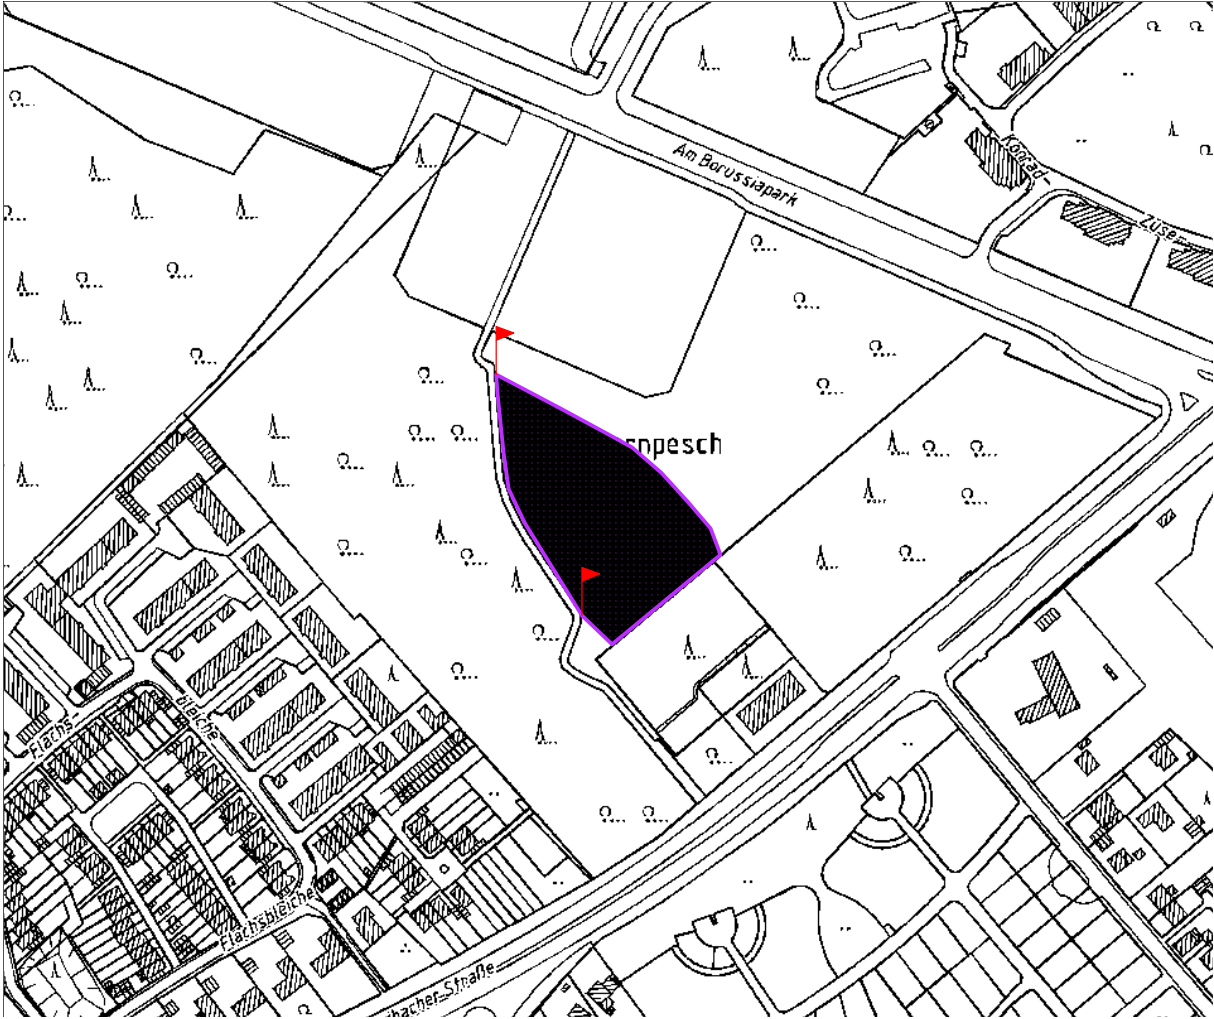

Zusammenstellung der vorgesehenen Hundeauslaufflächen

Standort Gladbacher Str., hinter Fanhaus Borussia

Zusammenstellung der vorgesehenen Hundeauslaufflächen

Standort Südwall / L 370

Zusammenstellung der vorgesehenen Hundeauslaufflächen

Standort Vogstgarten

Zusammenstellung der vorgesehenen Hundeauslaufflächen

Standort Neukircher Weg

Zusammenstellung der vorgesehenen Hundeauslaufflächen

Standort Rostocker Str.

Zusammenstellung der vorgesehenen Hundeauslaufflächen

Standort Beller Mühle Park (1)

Zusammenstellung der vorgesehenen Hundeauslaufflächen

Standort Beller Mühle Park (2)

Zusammenstellung der vorgesehenen Hundeauslaufflächen

Standort Gotzweg

Zusammenstellung der vorgesehenen Hundeauslaufflächen

Standort Hubertusstr. (Wallsendpromenade)

Zusammenstellung der vorgesehenen Hundeauslaufflächen

Standort Stockholtweg

Zusammenstellung der vorgesehenen Hundeauslaufflächen

Standort Bruchstr.

Zusammenstellung der vorgesehenen Hundeausläufflächen