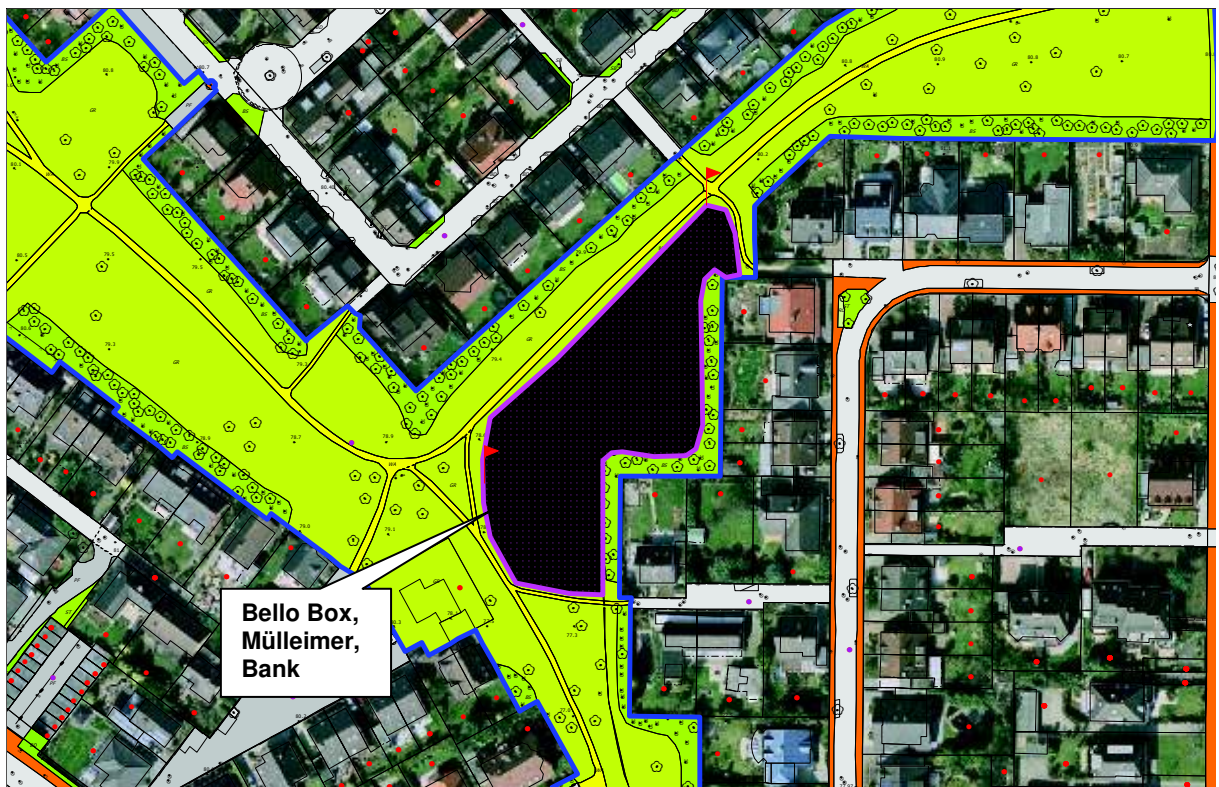

Standort Vogstgarten

Zusammenstellung der vorgesehenen Hundeauslaufflächen

Standort Neukircher Weg

Zusammenstellung der vorgesehenen Hundeauslaufflächen

Standort Rostocker Str.

Zusammenstellung der vorgesehenen Hundeauslaufflächen

Standort Beller Mühle Park (1)

Zusammenstellung der vorgesehenen Hundeauslaufflächen

Standort Beller Mühle Park (2)

Zusammenstellung der vorgesehenen Hundeauslaufflächen

Standort Gotzweg

Zusammenstellung der vorgesehenen Hundeauslaufflächen

Standort Dahlemer Str. / Sperberstr.

Zusammenstellung der vorgesehenen Hundeauslaufflächen

Standort Buchenhain / Pongser Str.

Zusammenstellung der vorgesehenen Hundeauslaufflächen

Standort Schützenstr.

Zusammenstellung der vorgesehenen Hundeauslaufflächen

Standort Hubertusstr. (Wallsendpromenade)

Zusammenstellung der vorgesehenen Hundeauslaufflächen

Standort Stockholtweg

Zusammenstellung der vorgesehenen Hundeauslaufflächen

Standort Bruchstr.

Zusammenstellung der vorgesehenen Hundeausläufflächen