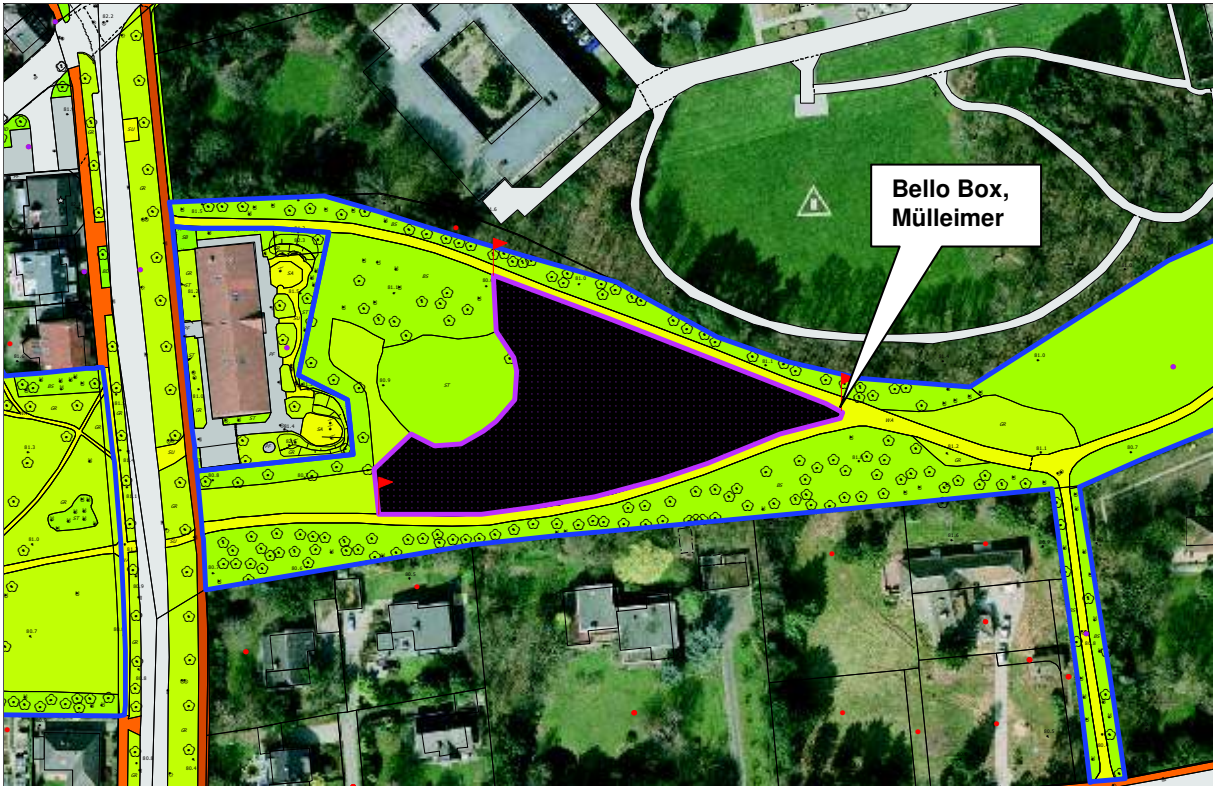

Standort Vogstgarten

Zusammenstellung der vorgesehenen Hundeauslaufflächen

Standort Neukircher Weg

Zusammenstellung der vorgesehenen Hundeauslaufflächen

Standort Rostocker Str.

Zusammenstellung der vorgesehenen Hundeauslaufflächen

Standort Hubertusstr. (Wallsendpromenade)

Zusammenstellung der vorgesehenen Hundeauslaufflächen

Standort Stockholtweg

Zusammenstellung der vorgesehenen Hundeauslaufflächen

Standort Bruchstr.

Zusammenstellung der vorgesehenen Hundeausläufflächen

Standort Ritterstr. / Schloss Rheydt

Zusammenstellung der vorgesehenen Hundeauslaufflächen

Standort Ahrener Feld

Zusammenstellung der vorgesehenen Hundeauslaufflächen

Standort Kruchenstr. / Trimpelshütte

Zusammenstellung der vorgesehenen Hundeauslaufflächen

Standort Am Hockstein

Zusammenstellung der vorgesehenen Hundeauslaufflächen

Standort Karl-Fegers-Str.

Zusammenstellung der vorgesehenen Hundeauslaufflächen

Standort Hettweg

Zusammenstellung der vorgesehenen Hundeauslaufflächen