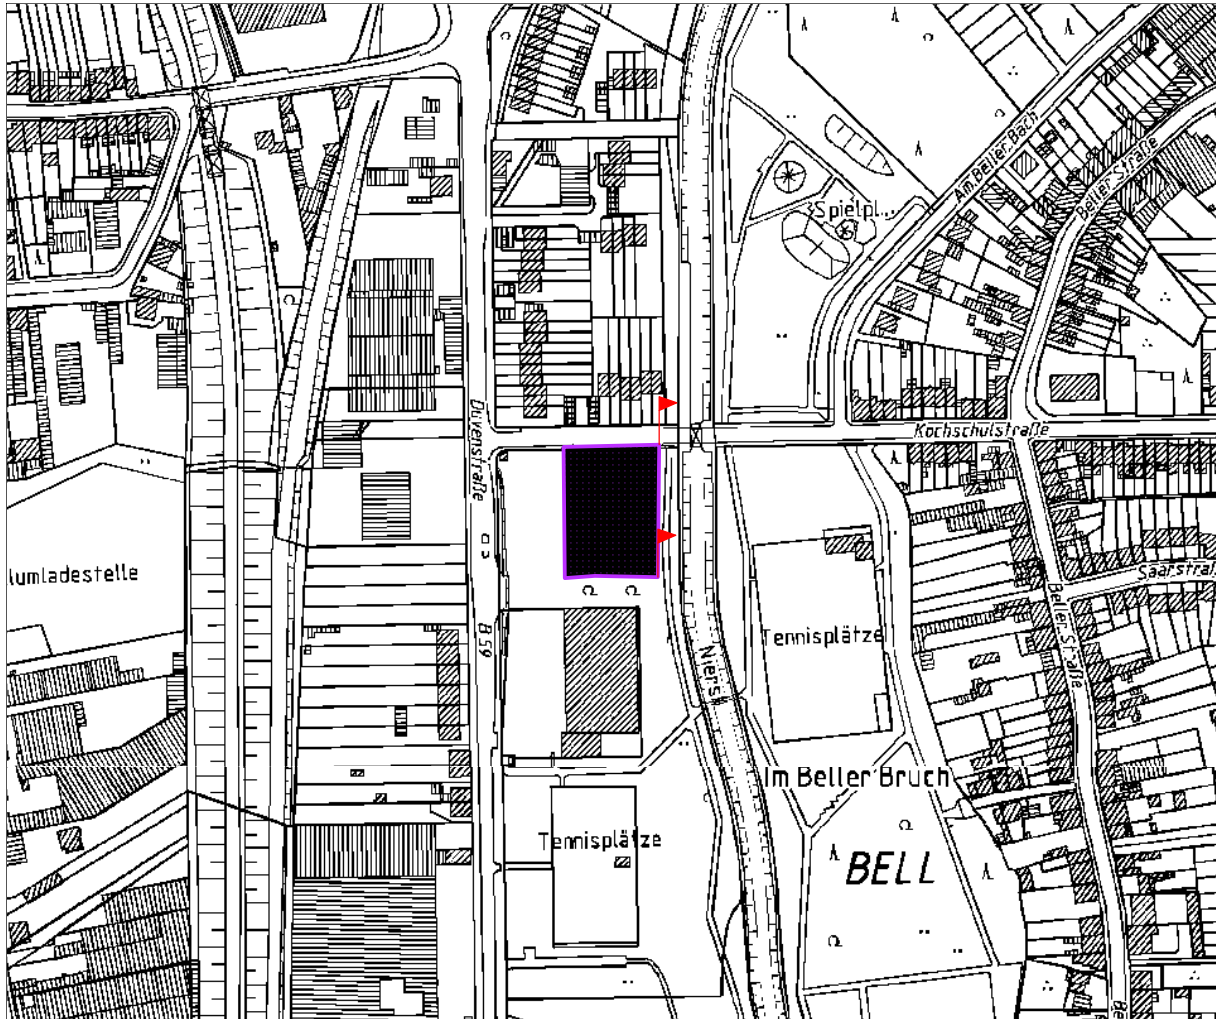

Zusammenstellung der vorgesehenen Hundeauslaufflächen

Standort Gladbacher Str., hinter Fanhaus Borussia

Zusammenstellung der vorgesehenen Hundeauslaufflächen

Standort Südwall / L 370

Zusammenstellung der vorgesehenen Hundeauslaufflächen

Standort Vogstgarten

Zusammenstellung der vorgesehenen Hundeauslaufflächen

Standort Neukircher Weg

Zusammenstellung der vorgesehenen Hundeauslaufflächen

Standort Rostocker Str.

Zusammenstellung der vorgesehenen Hundeauslaufflächen

Standort Beller Mühle Park (1)

Zusammenstellung der vorgesehenen Hundeauslaufflächen

Standort Beller Mühle Park (2)

Zusammenstellung der vorgesehenen Hundeauslaufflächen

Standort Gotzweg

Zusammenstellung der vorgesehenen Hundeauslaufflächen

Standort Dahlemer Str. / Sperberstr.

Zusammenstellung der vorgesehenen Hundeauslaufflächen

Standort Buchenhain / Pongser Str.

Zusammenstellung der vorgesehenen Hundeauslaufflächen

Standort Schützenstr.

Zusammenstellung der vorgesehenen Hundeauslaufflächen