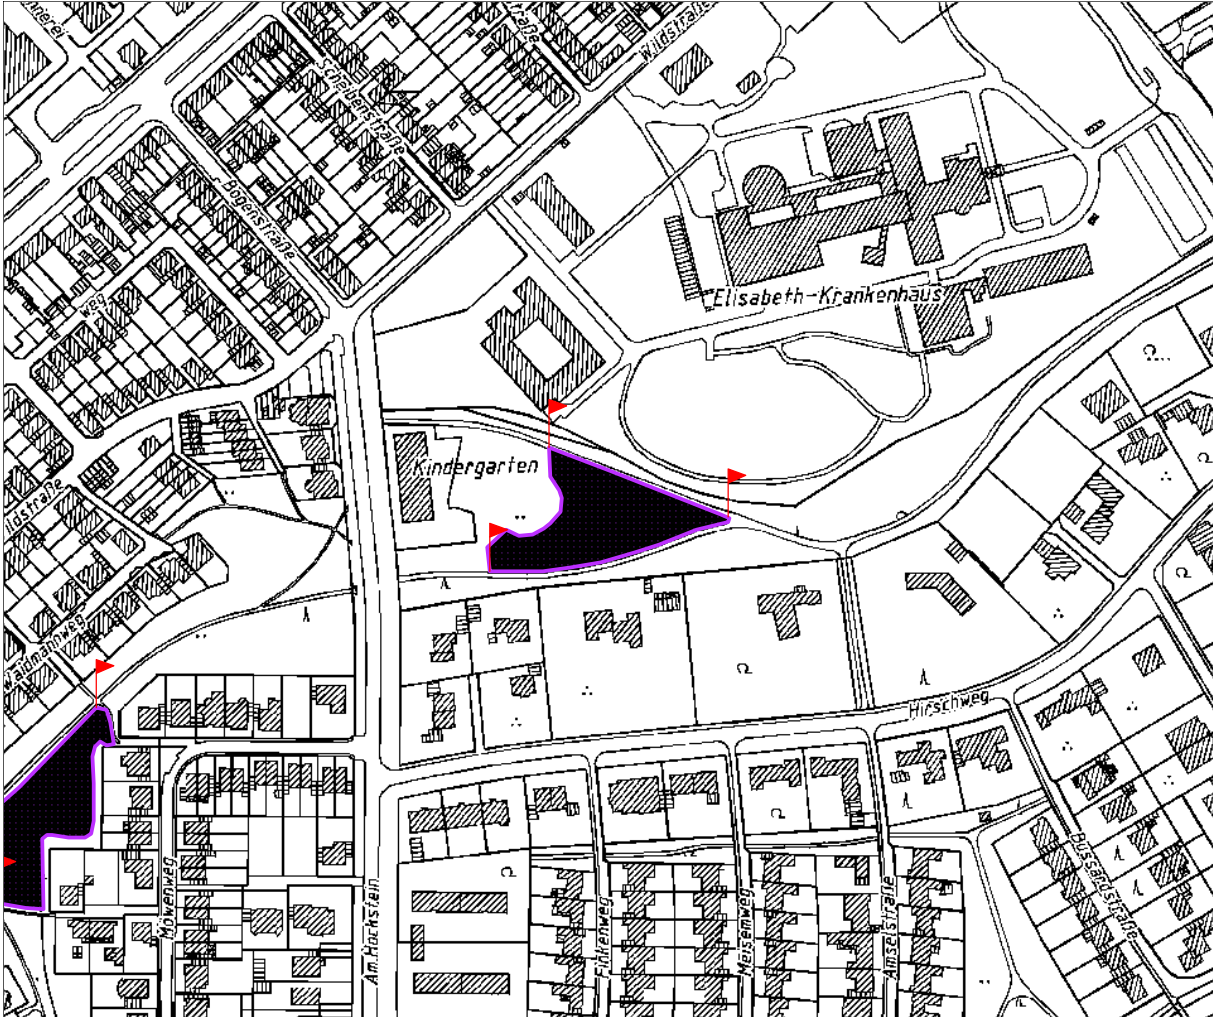

Standort Vogstgarten

Zusammenstellung der vorgesehenen Hundeauslaufflächen

Standort Neukircher Weg

Zusammenstellung der vorgesehenen Hundeauslaufflächen

Standort Rostocker Str.

Zusammenstellung der vorgesehenen Hundeauslaufflächen

Standort Hubertusstr. (Wallsendpromenade)

Zusammenstellung der vorgesehenen Hundeauslaufflächen

Standort Stockholtweg

Zusammenstellung der vorgesehenen Hundeauslaufflächen

Standort Bruchstr.

Zusammenstellung der vorgesehenen Hundeausläufflächen

Standort Ritterstr. / Schloss Rheydt

Zusammenstellung der vorgesehenen Hundeauslaufflächen

Standort Ahrener Feld

Zusammenstellung der vorgesehenen Hundeauslaufflächen

Standort Kruchenstr. / Trimpelshütte

Zusammenstellung der vorgesehenen Hundeauslaufflächen

Standort Am Hockstein

Zusammenstellung der vorgesehenen Hundeauslaufflächen

Standort Karl-Fegers-Str.

Zusammenstellung der vorgesehenen Hundeauslaufflächen

Standort Hettweg

Zusammenstellung der vorgesehenen Hundeauslaufflächen