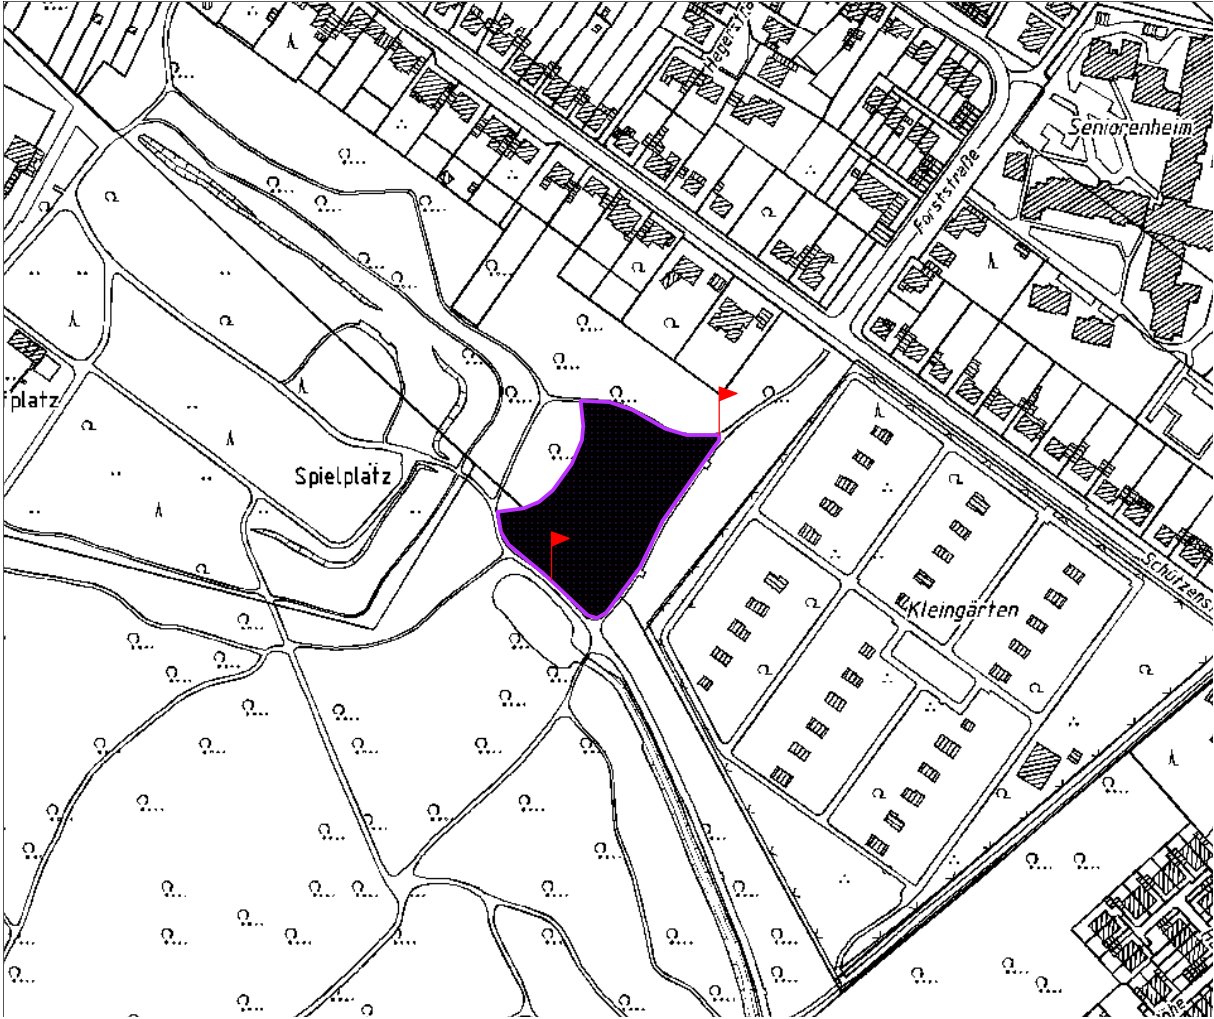

Zusammenstellung der vorgesehenen Hundeauslaufflächen

Standort Gladbacher Str., hinter Fanhaus Borussia

Zusammenstellung der vorgesehenen Hundeauslaufflächen

Standort Südwall / L 370

Zusammenstellung der vorgesehenen Hundeauslaufflächen

Standort Vogstgarten

Zusammenstellung der vorgesehenen Hundeauslaufflächen

Standort Neukircher Weg

Zusammenstellung der vorgesehenen Hundeauslaufflächen

Standort Rostocker Str.

Zusammenstellung der vorgesehenen Hundeauslaufflächen

Standort Dahlemer Str. / Sperberstr.

Zusammenstellung der vorgesehenen Hundeauslaufflächen

Standort Buchenhain / Pongser Str.

Zusammenstellung der vorgesehenen Hundeauslaufflächen

Standort Schützenstr.

Zusammenstellung der vorgesehenen Hundeauslaufflächen

Standort Hubertusstr. (Wallsendpromenade)

Zusammenstellung der vorgesehenen Hundeauslaufflächen

Standort Stockholtweg

Zusammenstellung der vorgesehenen Hundeauslaufflächen

Standort Bruchstr.

Zusammenstellung der vorgesehenen Hundeausläufflächen