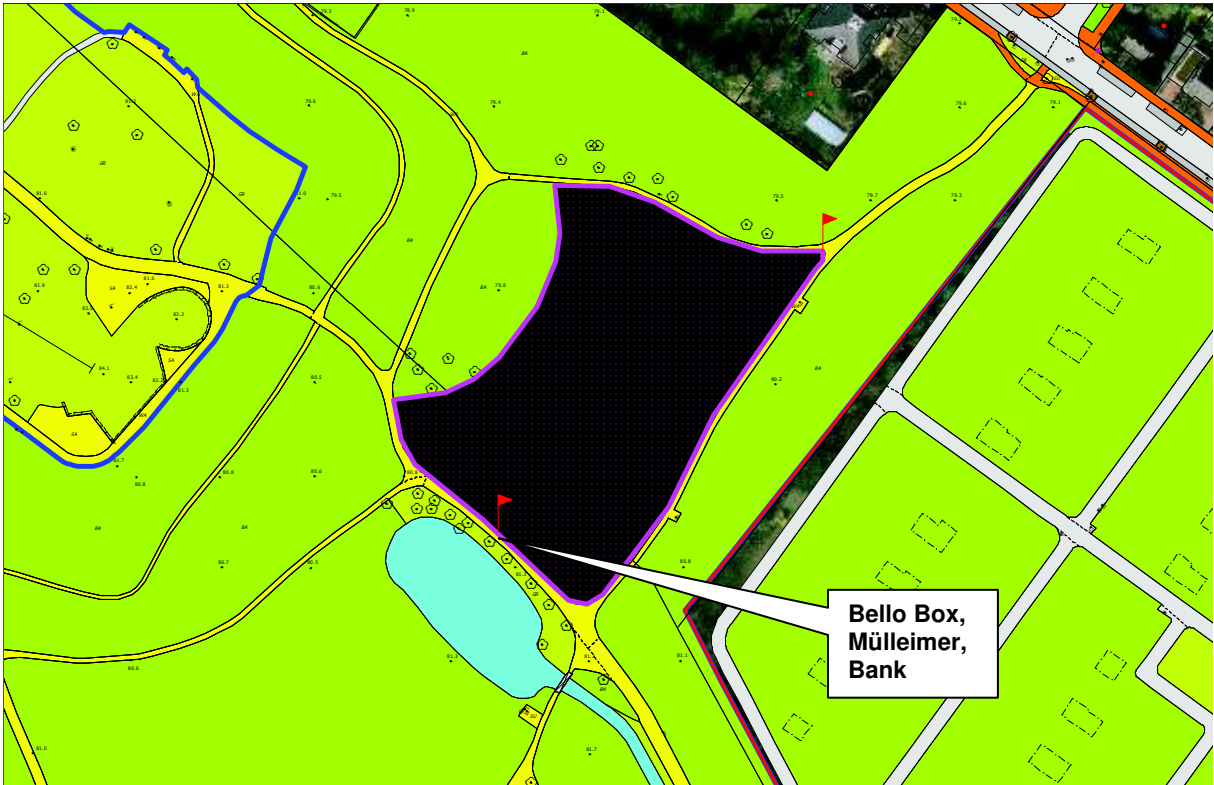

Standort Vogstgarten

Zusammenstellung der vorgesehenen Hundeauslaufflächen

Standort Neukircher Weg

Zusammenstellung der vorgesehenen Hundeauslaufflächen

Standort Rostocker Str.

Zusammenstellung der vorgesehenen Hundeauslaufflächen

Standort Beller Mühle Park (1)

Zusammenstellung der vorgesehenen Hundeauslaufflächen

Standort Beller Mühle Park (2)

Zusammenstellung der vorgesehenen Hundeauslaufflächen

Standort Gotzweg

Zusammenstellung der vorgesehenen Hundeauslaufflächen

Standort Dahlemer Str. / Sperberstr.

Zusammenstellung der vorgesehenen Hundeauslaufflächen

Standort Buchenhain / Pongser Str.

Zusammenstellung der vorgesehenen Hundeauslaufflächen

Standort Schützenstr.

Zusammenstellung der vorgesehenen Hundeauslaufflächen

Standort Hubertusstr. (Wallsendpromenade)

Zusammenstellung der vorgesehenen Hundeauslaufflächen

Standort Stockholtweg

Zusammenstellung der vorgesehenen Hundeauslaufflächen

Standort Bruchstr.

Zusammenstellung der vorgesehenen Hundeausläufflächen