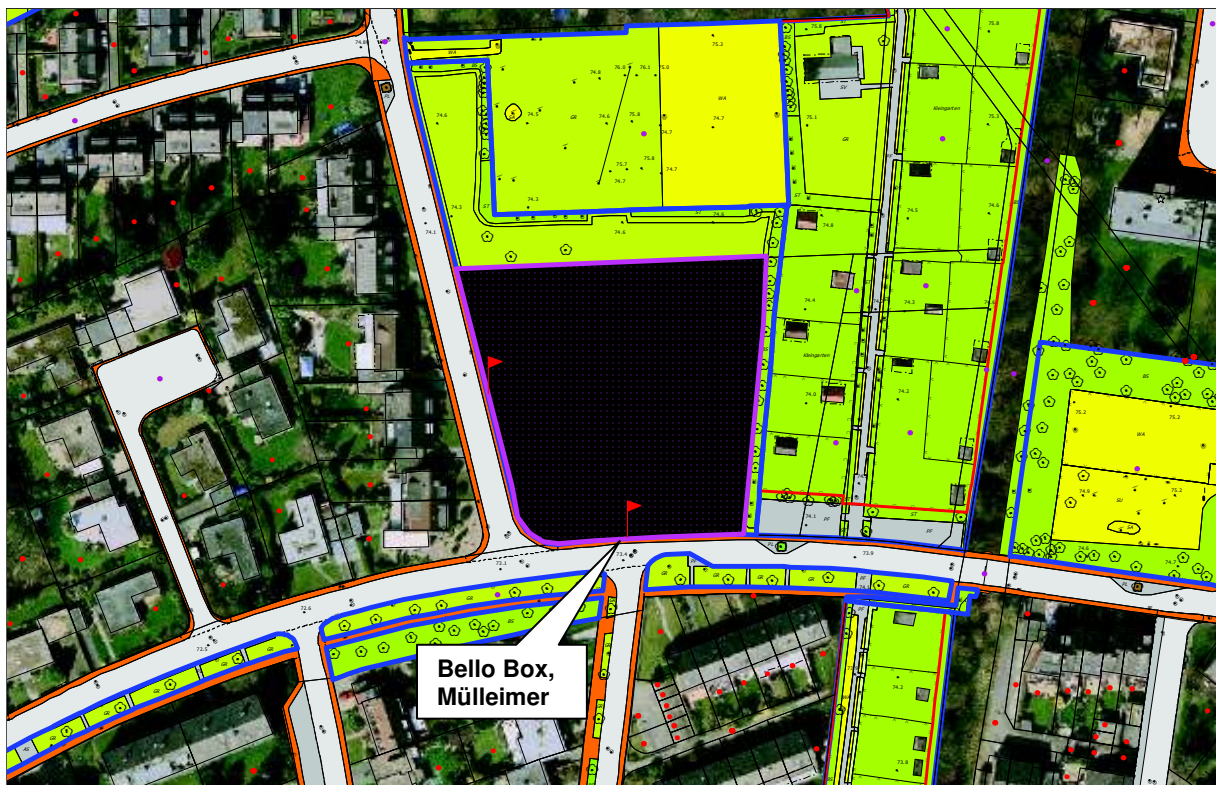

Zusammenstellung der vorgesehenen Hundeauslaufflächen

Standort Gladbacher Str., hinter Fanhaus Borussia

Zusammenstellung der vorgesehenen Hundeauslaufflächen

Standort Südwall / L 370

Zusammenstellung der vorgesehenen Hundeauslaufflächen

Standort Vogstgarten

Zusammenstellung der vorgesehenen Hundeauslaufflächen

Standort Neukircher Weg

Zusammenstellung der vorgesehenen Hundeauslaufflächen

Standort Rostocker Str.

Zusammenstellung der vorgesehenen Hundeauslaufflächen

Standort Beller Mühle Park (1)

Zusammenstellung der vorgesehenen Hundeauslaufflächen

Standort Beller Mühle Park (2)

Zusammenstellung der vorgesehenen Hundeauslaufflächen

Standort Gotzweg

Zusammenstellung der vorgesehenen Hundeauslaufflächen

Standort Dahlemer Str. / Sperberstr.

Zusammenstellung der vorgesehenen Hundeauslaufflächen

Standort Buchenhain / Pongser Str.

Zusammenstellung der vorgesehenen Hundeauslaufflächen

Standort Schützenstr.

Zusammenstellung der vorgesehenen Hundeauslaufflächen