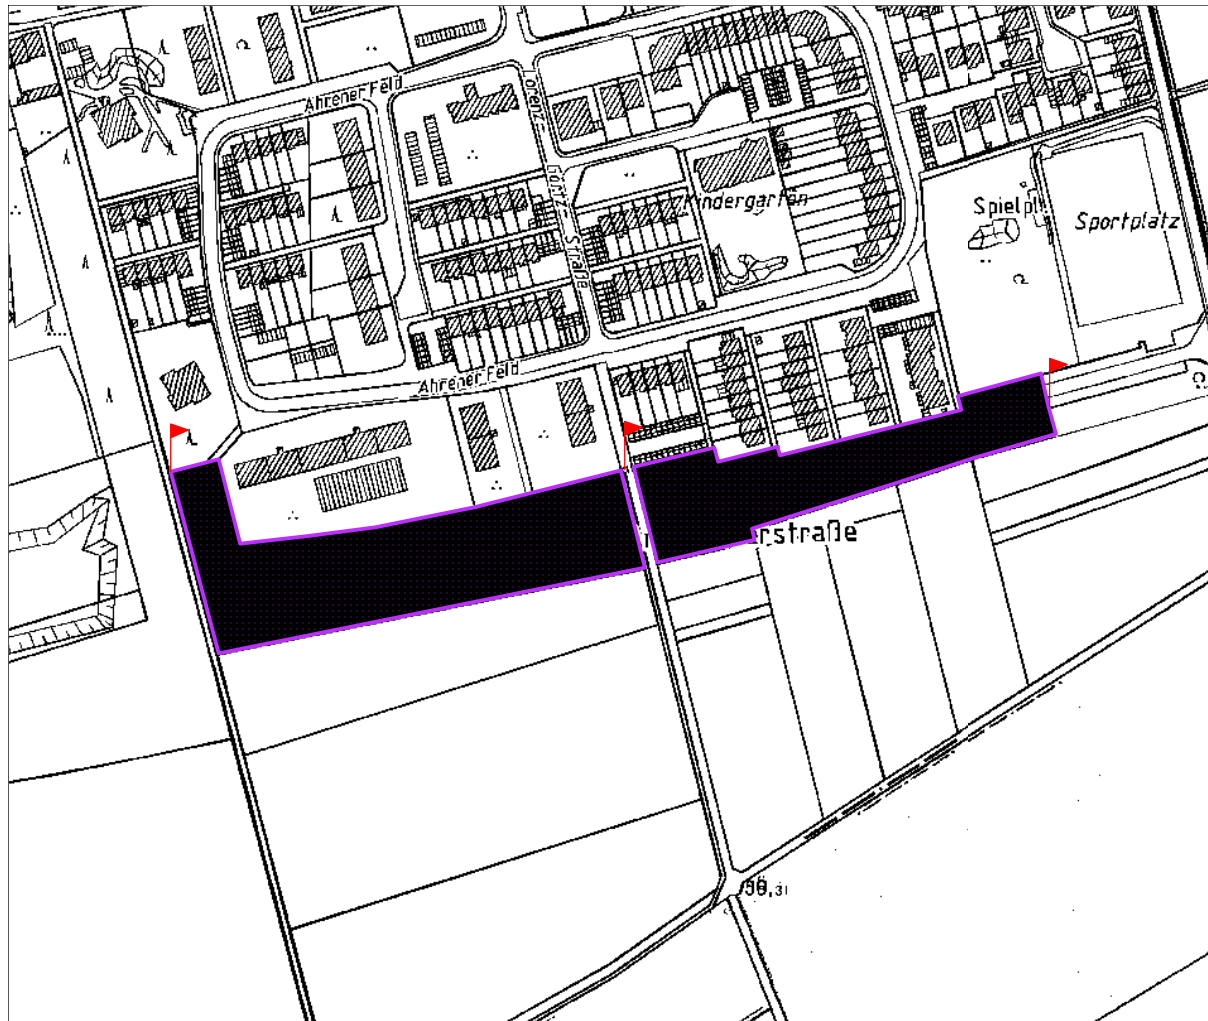

Standort Vogstgarten

Zusammenstellung der vorgesehenen Hundeauslaufflächen

Standort Neukircher Weg

Zusammenstellung der vorgesehenen Hundeauslaufflächen

Standort Rostocker Str.

Zusammenstellung der vorgesehenen Hundeauslaufflächen

Standort Dahlemer Str. / Sperberstr.

Zusammenstellung der vorgesehenen Hundeauslaufflächen

Standort Buchenhain / Pongser Str.

Zusammenstellung der vorgesehenen Hundeauslaufflächen

Standort Schützenstr.

Zusammenstellung der vorgesehenen Hundeauslaufflächen

Standort Hubertusstr. (Wallsendpromenade)

Zusammenstellung der vorgesehenen Hundeauslaufflächen

Standort Stockholtweg

Zusammenstellung der vorgesehenen Hundeauslaufflächen

Standort Bruchstr.

Zusammenstellung der vorgesehenen Hundeausläufflächen

Standort Ritterstr. / Schloss Rheydt

Zusammenstellung der vorgesehenen Hundeauslaufflächen

Standort Ahrener Feld

Zusammenstellung der vorgesehenen Hundeauslaufflächen

Standort Kruchenstr. / Trimpelshütte

Zusammenstellung der vorgesehenen Hundeauslaufflächen