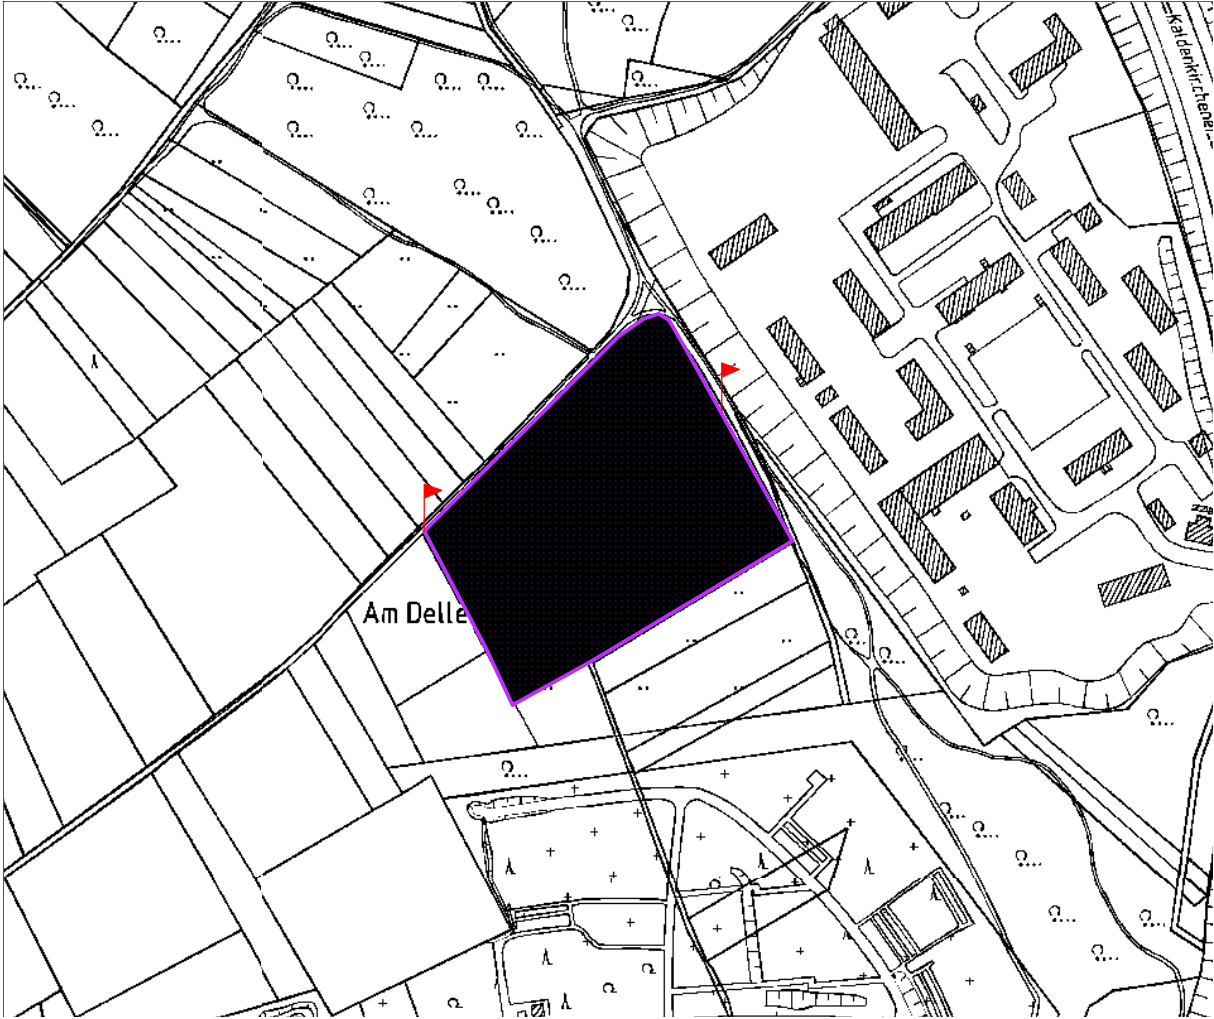

Zusammenstellung der vorgesehenen Hundeauslaufflächen

Standort Gladbacher Str., hinter Fanhaus Borussia

Zusammenstellung der vorgesehenen Hundeauslaufflächen

Standort Südwall / L 370

Zusammenstellung der vorgesehenen Hundeauslaufflächen

Standort Vogstgarten

Zusammenstellung der vorgesehenen Hundeauslaufflächen

Standort Neukircher Weg

Zusammenstellung der vorgesehenen Hundeauslaufflächen

Standort Rostocker Str.

Zusammenstellung der vorgesehenen Hundeauslaufflächen

Standort Hubertusstr. (Wallsendpromenade)

Zusammenstellung der vorgesehenen Hundeauslaufflächen

Standort Stockholtweg

Zusammenstellung der vorgesehenen Hundeauslaufflächen

Standort Bruchstr.

Zusammenstellung der vorgesehenen Hundeausläufflächen

Standort Am Hockstein

Zusammenstellung der vorgesehenen Hundeauslaufflächen

Standort Karl-Fegers-Str.

Zusammenstellung der vorgesehenen Hundeauslaufflächen

Standort Hettweg

Zusammenstellung der vorgesehenen Hundeauslaufflächen