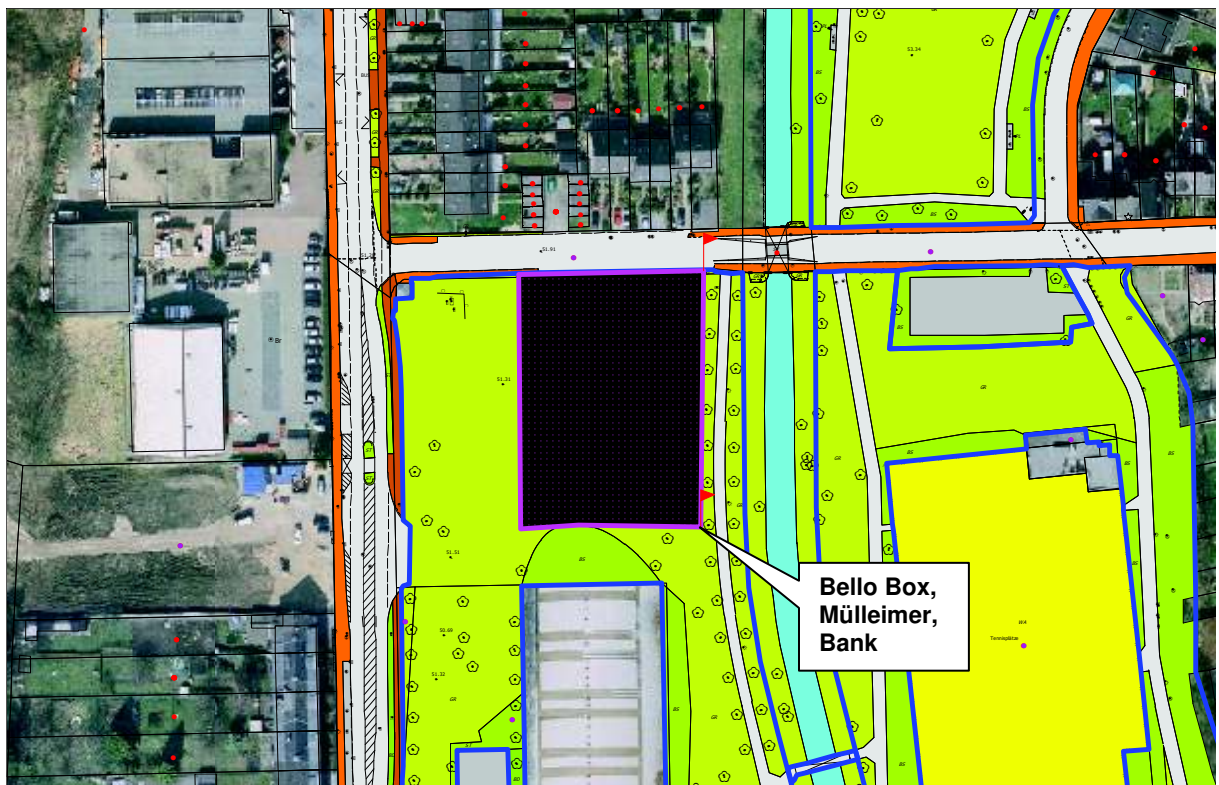

Zusammenstellung der vorgesehenen Hundeauslaufflächen

Standort Gladbacher Str., hinter Fanhaus Borussia

Zusammenstellung der vorgesehenen Hundeauslaufflächen

Standort Südwall / L 370

Zusammenstellung der vorgesehenen Hundeauslaufflächen

Standort Vogstgarten

Zusammenstellung der vorgesehenen Hundeauslaufflächen

Standort Neukircher Weg

Zusammenstellung der vorgesehenen Hundeauslaufflächen

Standort Rostocker Str.

Zusammenstellung der vorgesehenen Hundeauslaufflächen

Standort Beller Mühle Park (1)

Zusammenstellung der vorgesehenen Hundeauslaufflächen

Standort Beller Mühle Park (2)

Zusammenstellung der vorgesehenen Hundeauslaufflächen

Standort Gotzweg

Zusammenstellung der vorgesehenen Hundeauslaufflächen

Standort Dahlemer Str. / Sperberstr.

Zusammenstellung der vorgesehenen Hundeauslaufflächen

Standort Buchenhain / Pongser Str.

Zusammenstellung der vorgesehenen Hundeauslaufflächen

Standort Schützenstr.

Zusammenstellung der vorgesehenen Hundeauslaufflächen