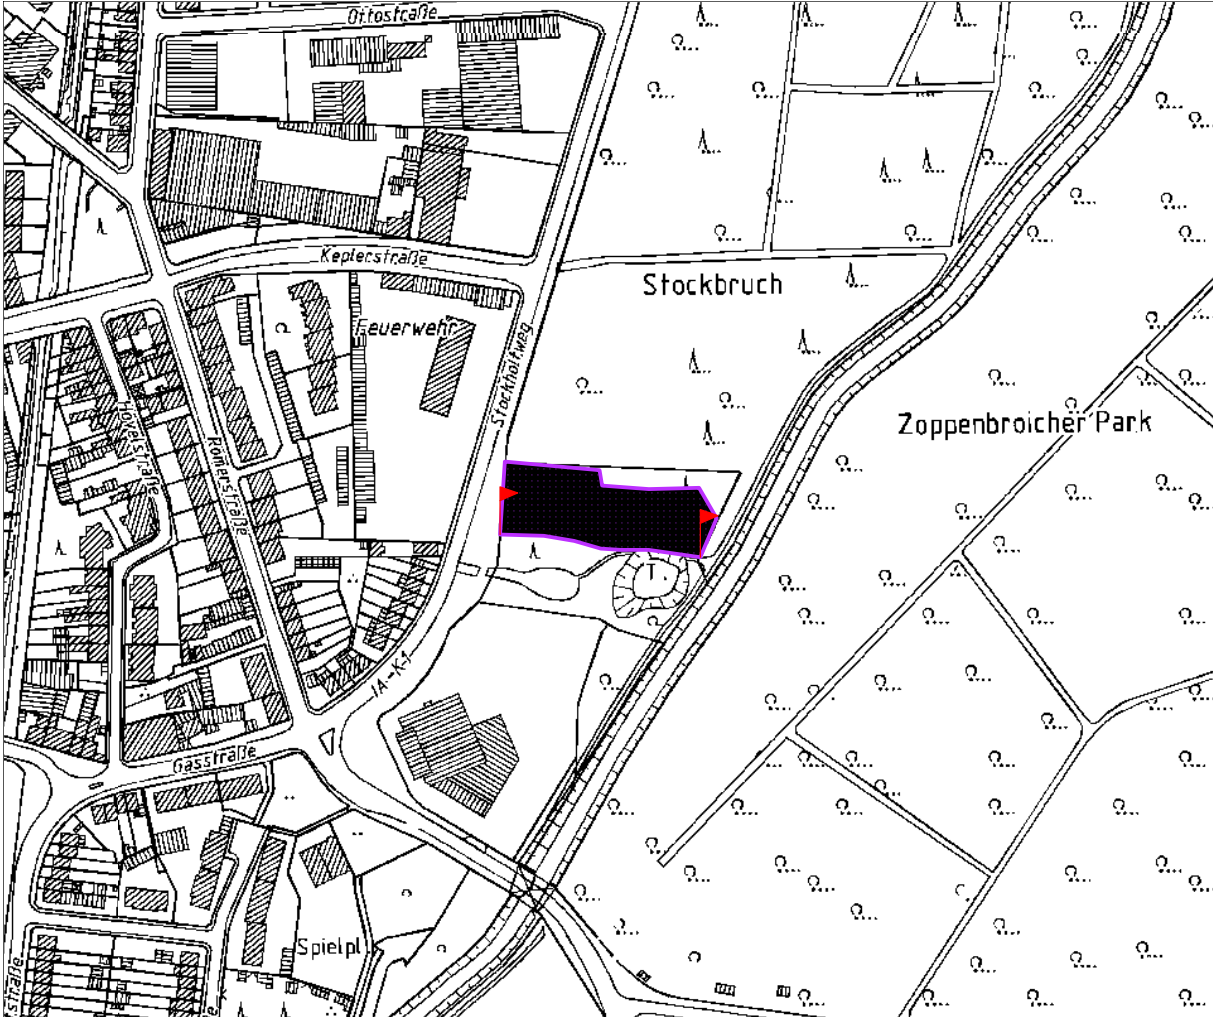

Zusammenstellung der vorgesehenen Hundeauslaufflächen

Standort Gladbacher Str., hinter Fanhaus Borussia

Zusammenstellung der vorgesehenen Hundeauslaufflächen

Standort Südwall / L 370

Zusammenstellung der vorgesehenen Hundeauslaufflächen

Standort Vogstgarten

Zusammenstellung der vorgesehenen Hundeauslaufflächen

Standort Neukircher Weg

Zusammenstellung der vorgesehenen Hundeauslaufflächen

Standort Rostocker Str.

Zusammenstellung der vorgesehenen Hundeauslaufflächen

Standort Dahlemer Str. / Sperberstr.

Zusammenstellung der vorgesehenen Hundeauslaufflächen

Standort Buchenhain / Pongser Str.

Zusammenstellung der vorgesehenen Hundeauslaufflächen

Standort Schützenstr.

Zusammenstellung der vorgesehenen Hundeauslaufflächen

Standort Hubertusstr. (Wallsendpromenade)

Zusammenstellung der vorgesehenen Hundeauslaufflächen

Standort Stockholtweg

Zusammenstellung der vorgesehenen Hundeauslaufflächen

Standort Bruchstr.

Zusammenstellung der vorgesehenen Hundeausläufflächen