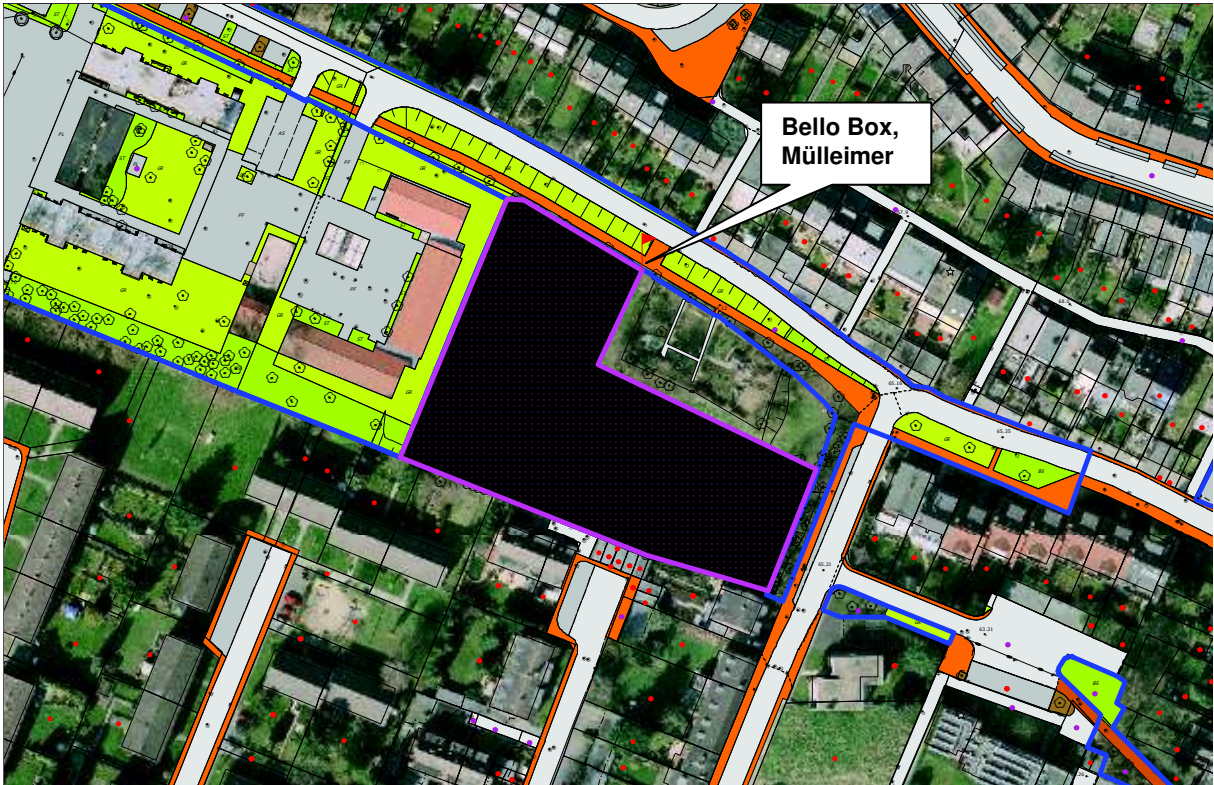

Standort Vogstgarten

Zusammenstellung der vorgesehenen Hundeauslaufflächen

Standort Neukircher Weg

Zusammenstellung der vorgesehenen Hundeauslaufflächen

Standort Rostocker Str.

Zusammenstellung der vorgesehenen Hundeauslaufflächen

Standort Hubertusstr. (Wallsendpromenade)

Zusammenstellung der vorgesehenen Hundeauslaufflächen

Standort Stockholtweg

Zusammenstellung der vorgesehenen Hundeauslaufflächen

Standort Bruchstr.

Zusammenstellung der vorgesehenen Hundeausläufflächen

Standort Ritterstr. / Schloss Rheydt

Zusammenstellung der vorgesehenen Hundeauslaufflächen

Standort Ahrener Feld

Zusammenstellung der vorgesehenen Hundeauslaufflächen

Standort Kruchenstr. / Trimpelshütte

Zusammenstellung der vorgesehenen Hundeauslaufflächen

Standort Am Hockstein

Zusammenstellung der vorgesehenen Hundeauslaufflächen

Standort Karl-Fegers-Str.

Zusammenstellung der vorgesehenen Hundeauslaufflächen

Standort Hettweg

Zusammenstellung der vorgesehenen Hundeauslaufflächen