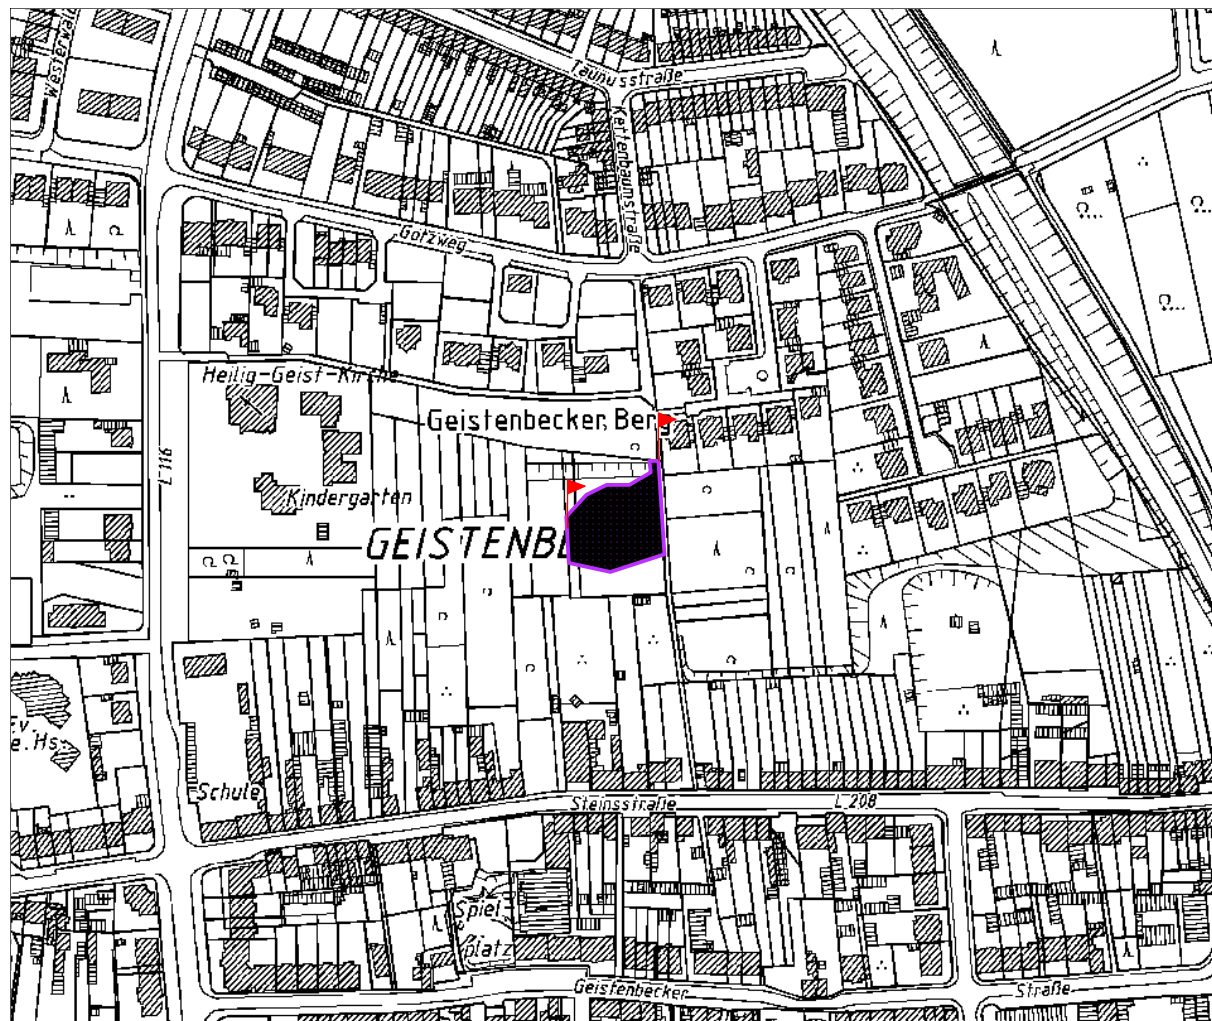

Zusammenstellung der vorgesehenen Hundeauslaufflächen

Standort Gladbacher Str., hinter Fanhaus Borussia

Zusammenstellung der vorgesehenen Hundeauslaufflächen

Standort Südwall / L 370

Zusammenstellung der vorgesehenen Hundeauslaufflächen

Standort Vogstgarten

Zusammenstellung der vorgesehenen Hundeauslaufflächen

Standort Neukircher Weg

Zusammenstellung der vorgesehenen Hundeauslaufflächen

Standort Rostocker Str.

Zusammenstellung der vorgesehenen Hundeauslaufflächen

Standort Beller Mühle Park (1)

Zusammenstellung der vorgesehenen Hundeauslaufflächen

Standort Beller Mühle Park (2)

Zusammenstellung der vorgesehenen Hundeauslaufflächen

Standort Gotzweg

Zusammenstellung der vorgesehenen Hundeauslaufflächen

Standort Dahlemer Str. / Sperberstr.

Zusammenstellung der vorgesehenen Hundeauslaufflächen

Standort Buchenhain / Pongser Str.

Zusammenstellung der vorgesehenen Hundeauslaufflächen

Standort Schützenstr.

Zusammenstellung der vorgesehenen Hundeauslaufflächen