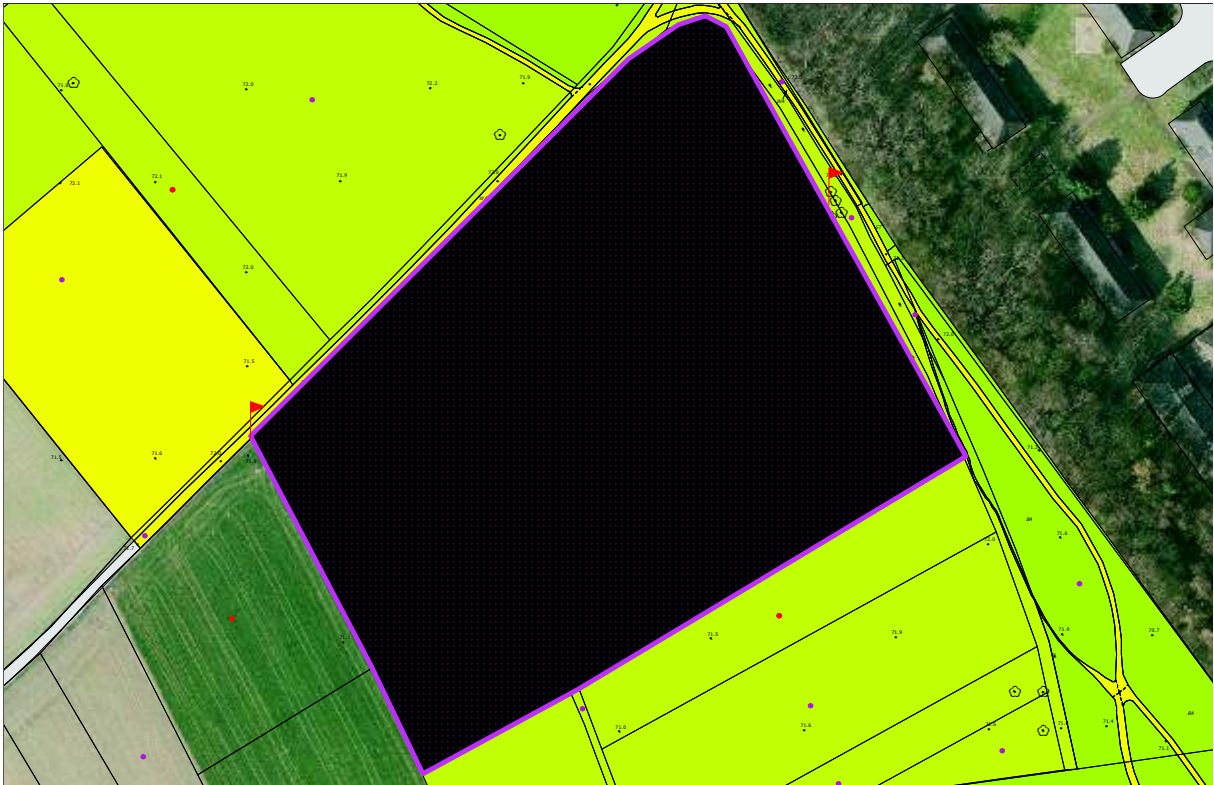

Standort Vogstgarten

Zusammenstellung der vorgesehenen Hundeauslaufflächen

Standort Neukircher Weg

Zusammenstellung der vorgesehenen Hundeauslaufflächen

Standort Rostocker Str.

Zusammenstellung der vorgesehenen Hundeauslaufflächen

Standort Hubertusstr. (Wallsendpromenade)

Zusammenstellung der vorgesehenen Hundeauslaufflächen

Standort Stockholtweg

Zusammenstellung der vorgesehenen Hundeauslaufflächen

Standort Bruchstr.

Zusammenstellung der vorgesehenen Hundeausläufflächen

Standort Ritterstr. / Schloss Rheydt

Zusammenstellung der vorgesehenen Hundeauslaufflächen

Standort Ahrener Feld

Zusammenstellung der vorgesehenen Hundeauslaufflächen

Standort Kruchenstr. / Trimpelshütte

Zusammenstellung der vorgesehenen Hundeauslaufflächen

Standort Am Hockstein

Zusammenstellung der vorgesehenen Hundeauslaufflächen

Standort Karl-Fegers-Str.

Zusammenstellung der vorgesehenen Hundeauslaufflächen

Standort Hettweg

Zusammenstellung der vorgesehenen Hundeauslaufflächen