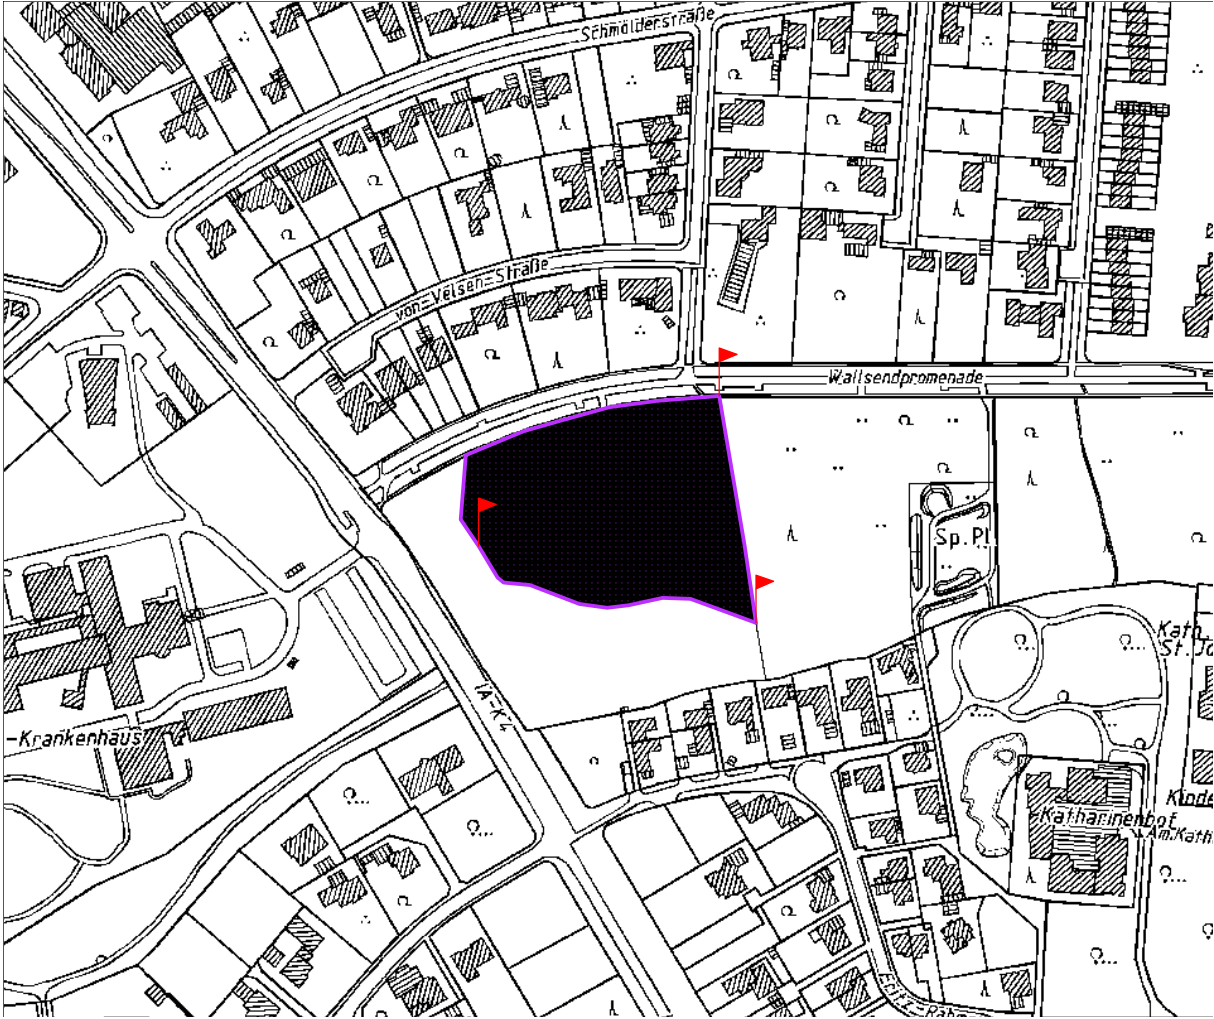

Standort Vogstgarten

Zusammenstellung der vorgesehenen Hundeauslaufflächen

Standort Neukircher Weg

Zusammenstellung der vorgesehenen Hundeauslaufflächen

Standort Rostocker Str.

Zusammenstellung der vorgesehenen Hundeauslaufflächen

Standort Beller Mühle Park (1)

Zusammenstellung der vorgesehenen Hundeauslaufflächen

Standort Beller Mühle Park (2)

Zusammenstellung der vorgesehenen Hundeauslaufflächen

Standort Gotzweg

Zusammenstellung der vorgesehenen Hundeauslaufflächen

Standort Dahlemer Str. / Sperberstr.

Zusammenstellung der vorgesehenen Hundeauslaufflächen

Standort Buchenhain / Pongser Str.

Zusammenstellung der vorgesehenen Hundeauslaufflächen

Standort Schützenstr.

Zusammenstellung der vorgesehenen Hundeauslaufflächen

Standort Hubertusstr. (Wallsendpromenade)

Zusammenstellung der vorgesehenen Hundeauslaufflächen

Standort Stockholtweg

Zusammenstellung der vorgesehenen Hundeauslaufflächen

Standort Bruchstr.

Zusammenstellung der vorgesehenen Hundeausläufflächen