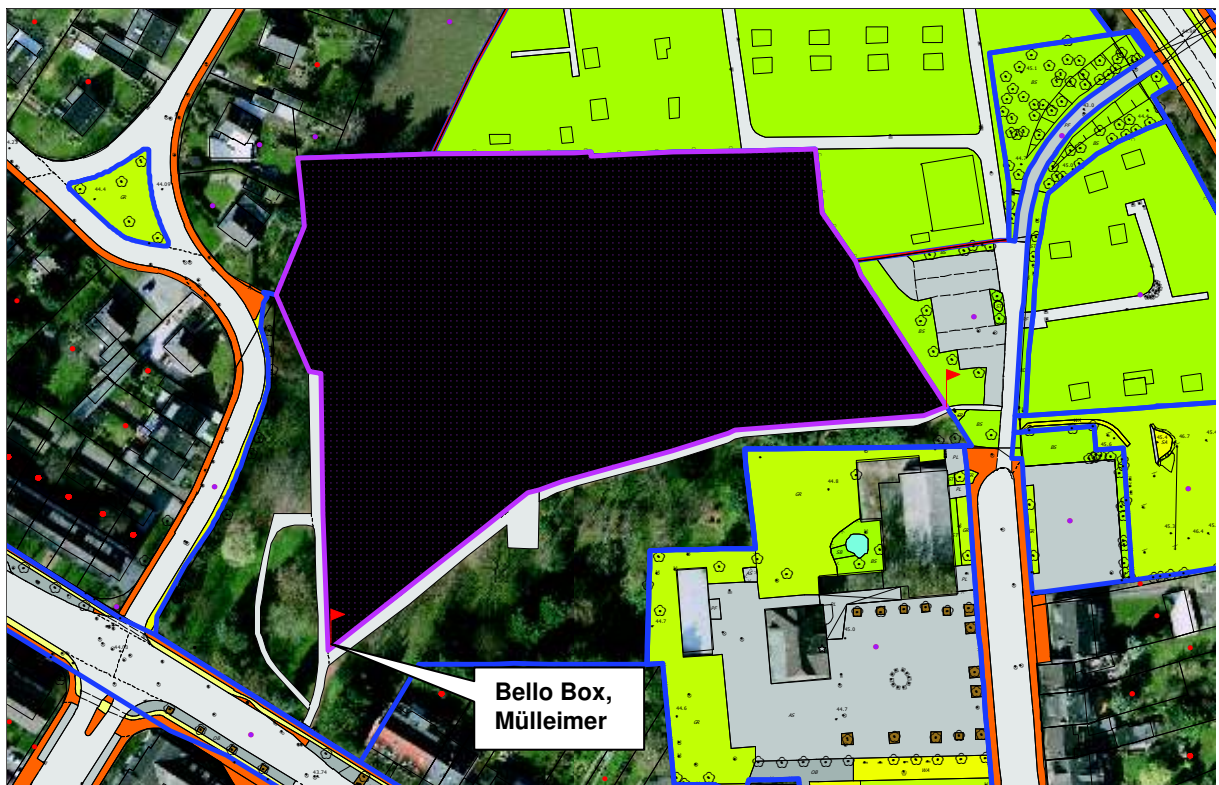

Standort Hubertusstr. (Wallsendpromenade)

Zusammenstellung der vorgesehenen Hundeauslaufflächen

Standort Stockholtweg

Zusammenstellung der vorgesehenen Hundeauslaufflächen

Standort Bruchstr.

Zusammenstellung der vorgesehenen Hundeausläufflächen

Standort Am Hockstein

Zusammenstellung der vorgesehenen Hundeauslaufflächen

Standort Karl-Fegers-Str.

Zusammenstellung der vorgesehenen Hundeauslaufflächen

Standort Hettweg

Zusammenstellung der vorgesehenen Hundeauslaufflächen

Standort Spielkaulenweg

Zusammenstellung der vorgesehenen Hundeauslaufflächen

Standort Gero-Park

Zusammenstellung der vorgesehenen Hundeauslaufflächen

Standort Zeppelinstr. (alter Friedhof)

Zusammenstellung der vorgesehenen Hundeauslaufflächen

Standort Hansastr.

Zusammenstellung der vorgesehenen Hundeauslaufflächen

Standort Gothaer Str.

Zusammenstellung der vorgesehenen Hundeauslaufflächen

Standort Vituspark

Zusammenstellung der vorgesehenen Hundeauslaufflächen