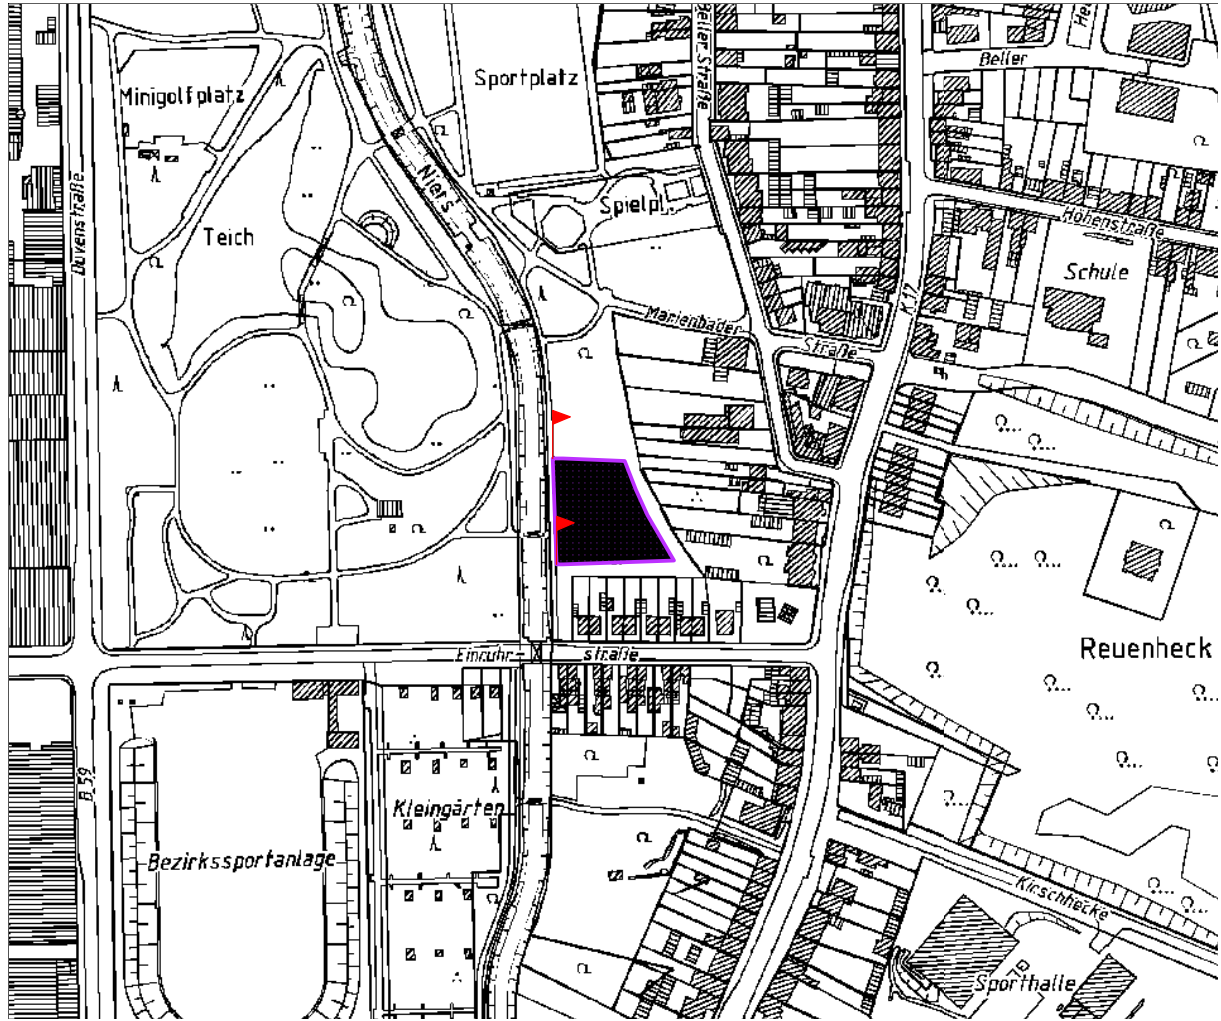

Zusammenstellung der vorgesehenen Hundeauslaufflächen

Standort Gladbacher Str., hinter Fanhaus Borussia

Zusammenstellung der vorgesehenen Hundeauslaufflächen

Standort Südwall / L 370

Zusammenstellung der vorgesehenen Hundeauslaufflächen

Standort Vogstgarten

Zusammenstellung der vorgesehenen Hundeauslaufflächen

Standort Neukircher Weg

Zusammenstellung der vorgesehenen Hundeauslaufflächen

Standort Rostocker Str.

Zusammenstellung der vorgesehenen Hundeauslaufflächen

Standort Beller Mühle Park (1)

Zusammenstellung der vorgesehenen Hundeauslaufflächen

Standort Beller Mühle Park (2)

Zusammenstellung der vorgesehenen Hundeauslaufflächen

Standort Gotzweg

Zusammenstellung der vorgesehenen Hundeauslaufflächen

Standort Dahlemer Str. / Sperberstr.

Zusammenstellung der vorgesehenen Hundeauslaufflächen

Standort Buchenhain / Pongser Str.

Zusammenstellung der vorgesehenen Hundeauslaufflächen

Standort Schützenstr.

Zusammenstellung der vorgesehenen Hundeauslaufflächen