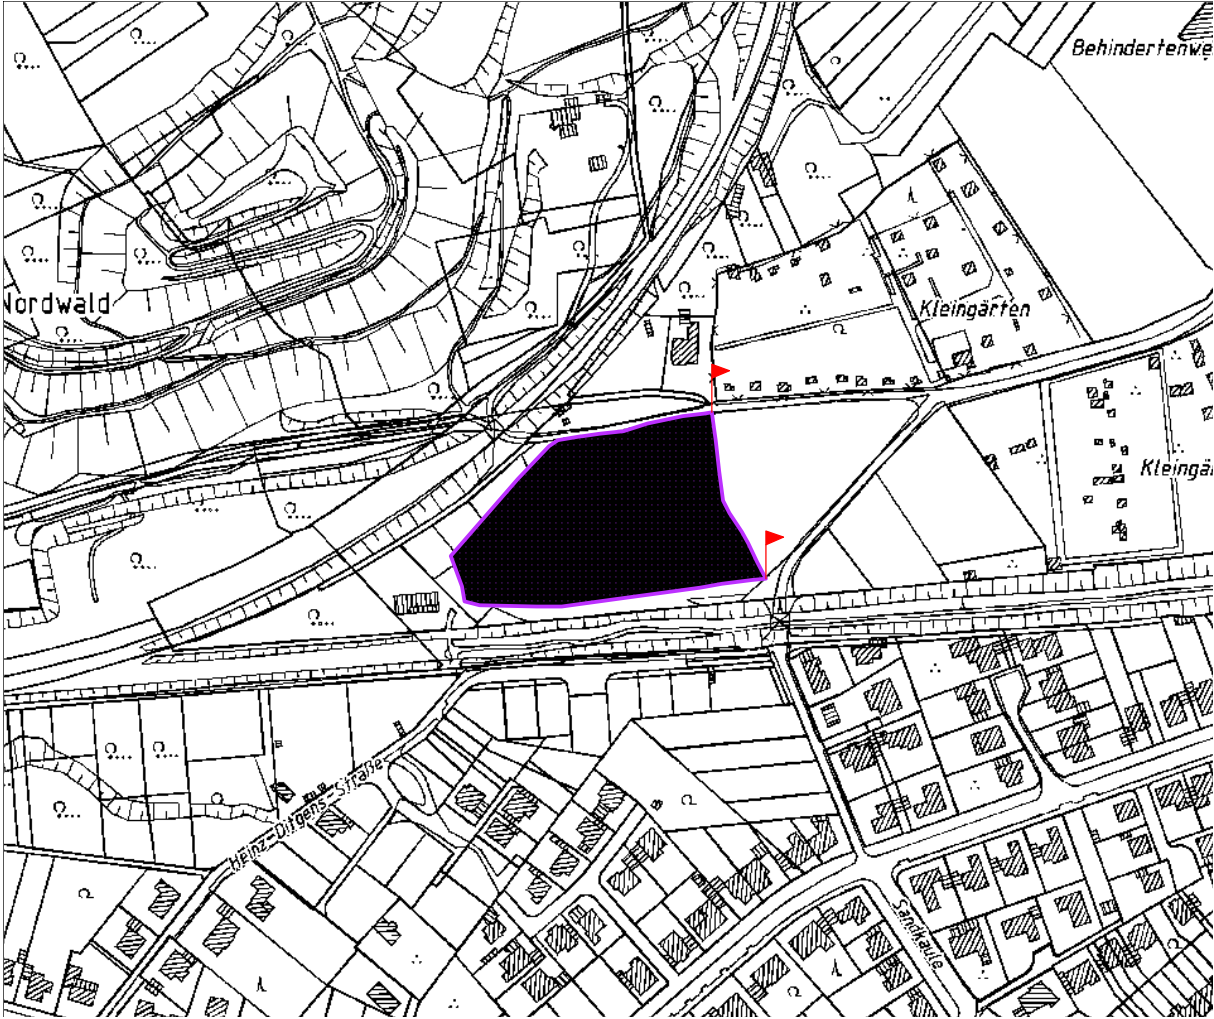

Zusammenstellung der vorgesehenen Hundeauslaufflächen

Standort Spielkaulenweg