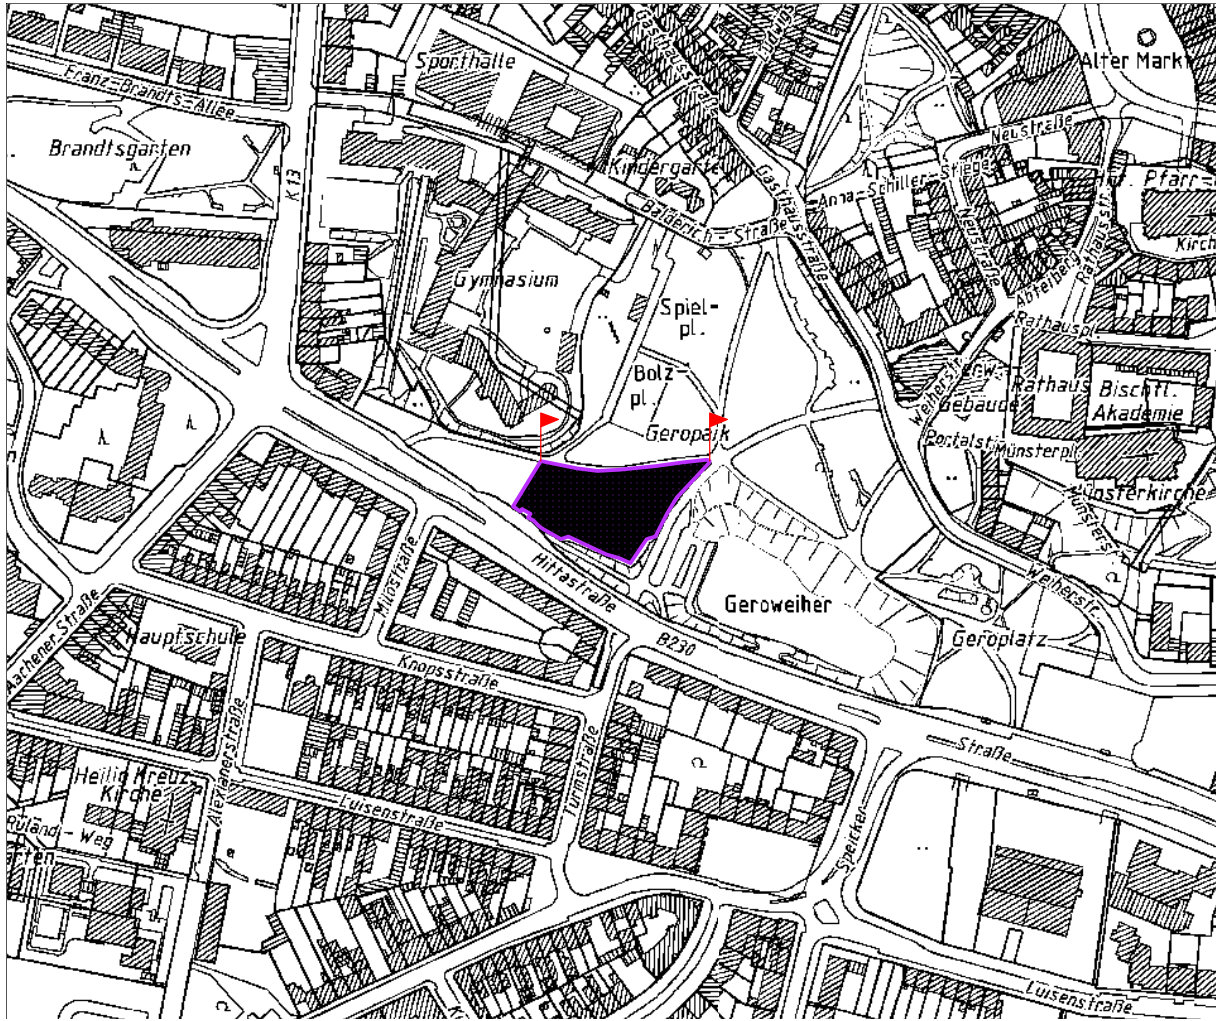

Zusammenstellung der vorgesehenen Hundeauslaufflächen

Standort Gero-Park