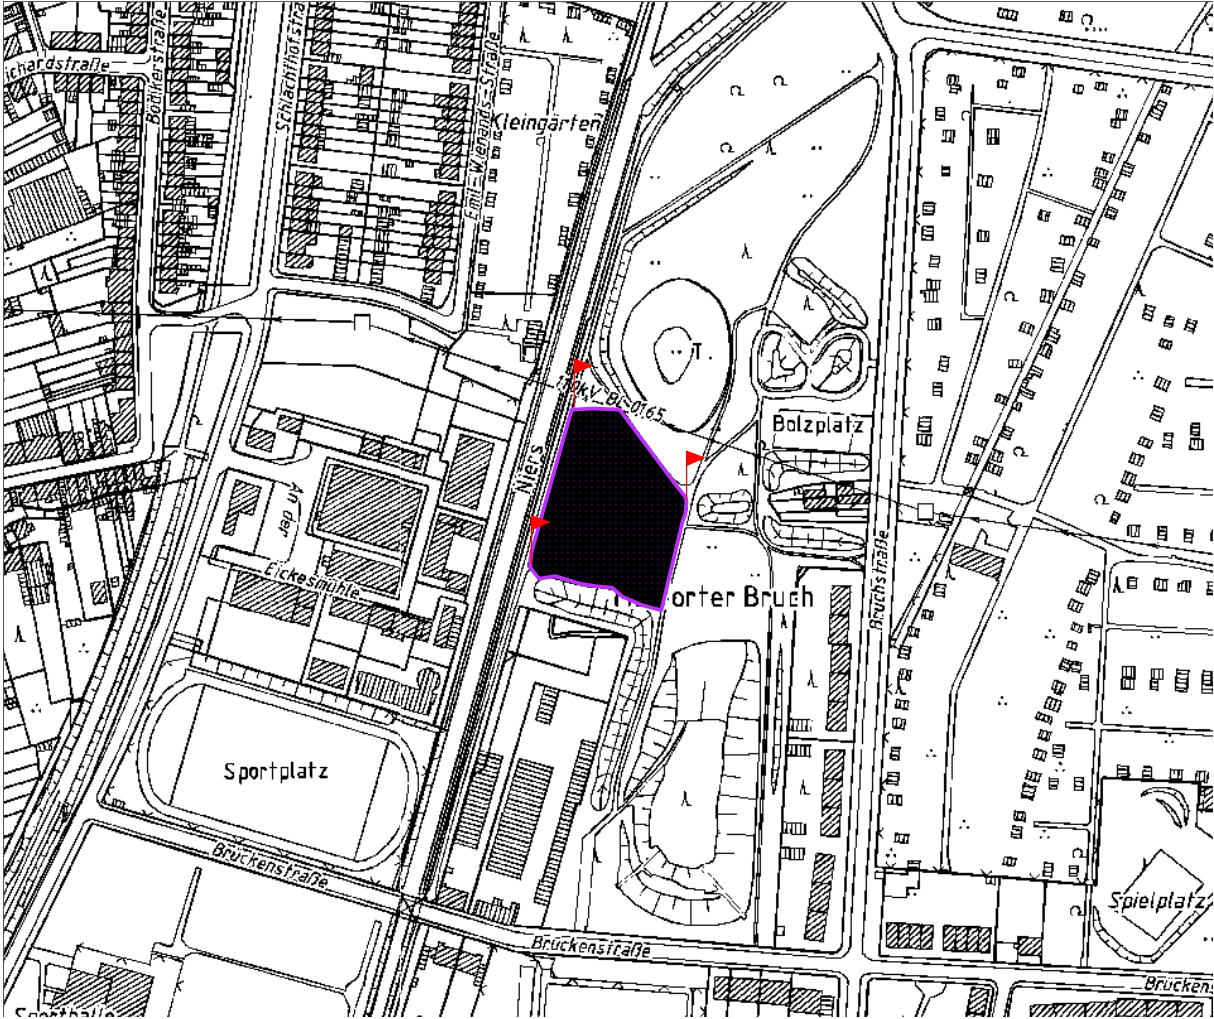

Zusammenstellung der vorgesehenen Hundeauslaufflächen

Standort Gladbacher Str., hinter Fanhaus Borussia

Zusammenstellung der vorgesehenen Hundeauslaufflächen

Standort Südwall / L 370

Zusammenstellung der vorgesehenen Hundeauslaufflächen

Standort Vogstgarten

Zusammenstellung der vorgesehenen Hundeauslaufflächen

Standort Neukircher Weg

Zusammenstellung der vorgesehenen Hundeauslaufflächen

Standort Rostocker Str.

Zusammenstellung der vorgesehenen Hundeauslaufflächen

Standort Dahlemer Str. / Sperberstr.

Zusammenstellung der vorgesehenen Hundeauslaufflächen

Standort Buchenhain / Pongser Str.

Zusammenstellung der vorgesehenen Hundeauslaufflächen

Standort Schützenstr.

Zusammenstellung der vorgesehenen Hundeauslaufflächen

Standort Hubertusstr. (Wallsendpromenade)

Zusammenstellung der vorgesehenen Hundeauslaufflächen

Standort Stockholtweg

Zusammenstellung der vorgesehenen Hundeauslaufflächen

Standort Bruchstr.

Zusammenstellung der vorgesehenen Hundeausläufflächen